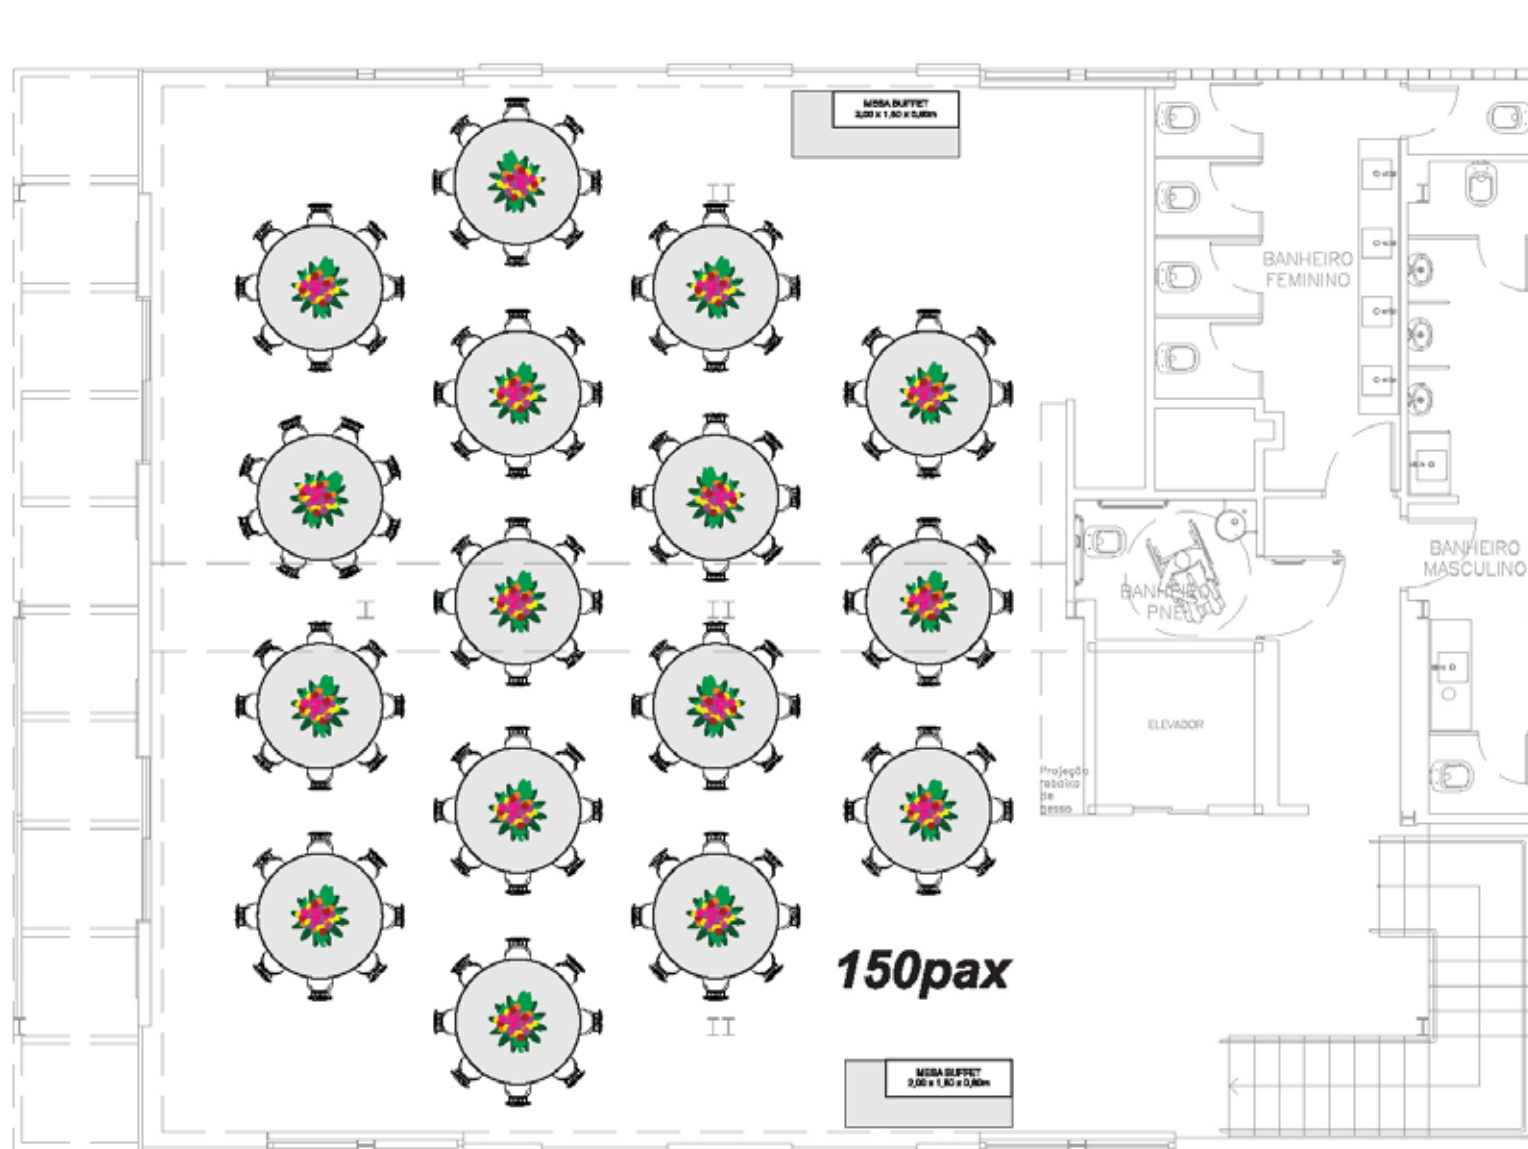

Casa Vila Primavera
Salão Azalea

Área: 160m²
CAPACIDADE DE CONVIDADOS (**):
Coquetel: 260 convidados
Jantar: 130 convidados
Plenária: 222 convidados

**Pista com
Lounge**

Jantar

Plenária

**Plenária
Invertida**

**Plenária
Dupla**

Complexo Vila Primavera

Área: 1500m²
CAPACIDADE DE CONVIDADOS:
2500 convidados