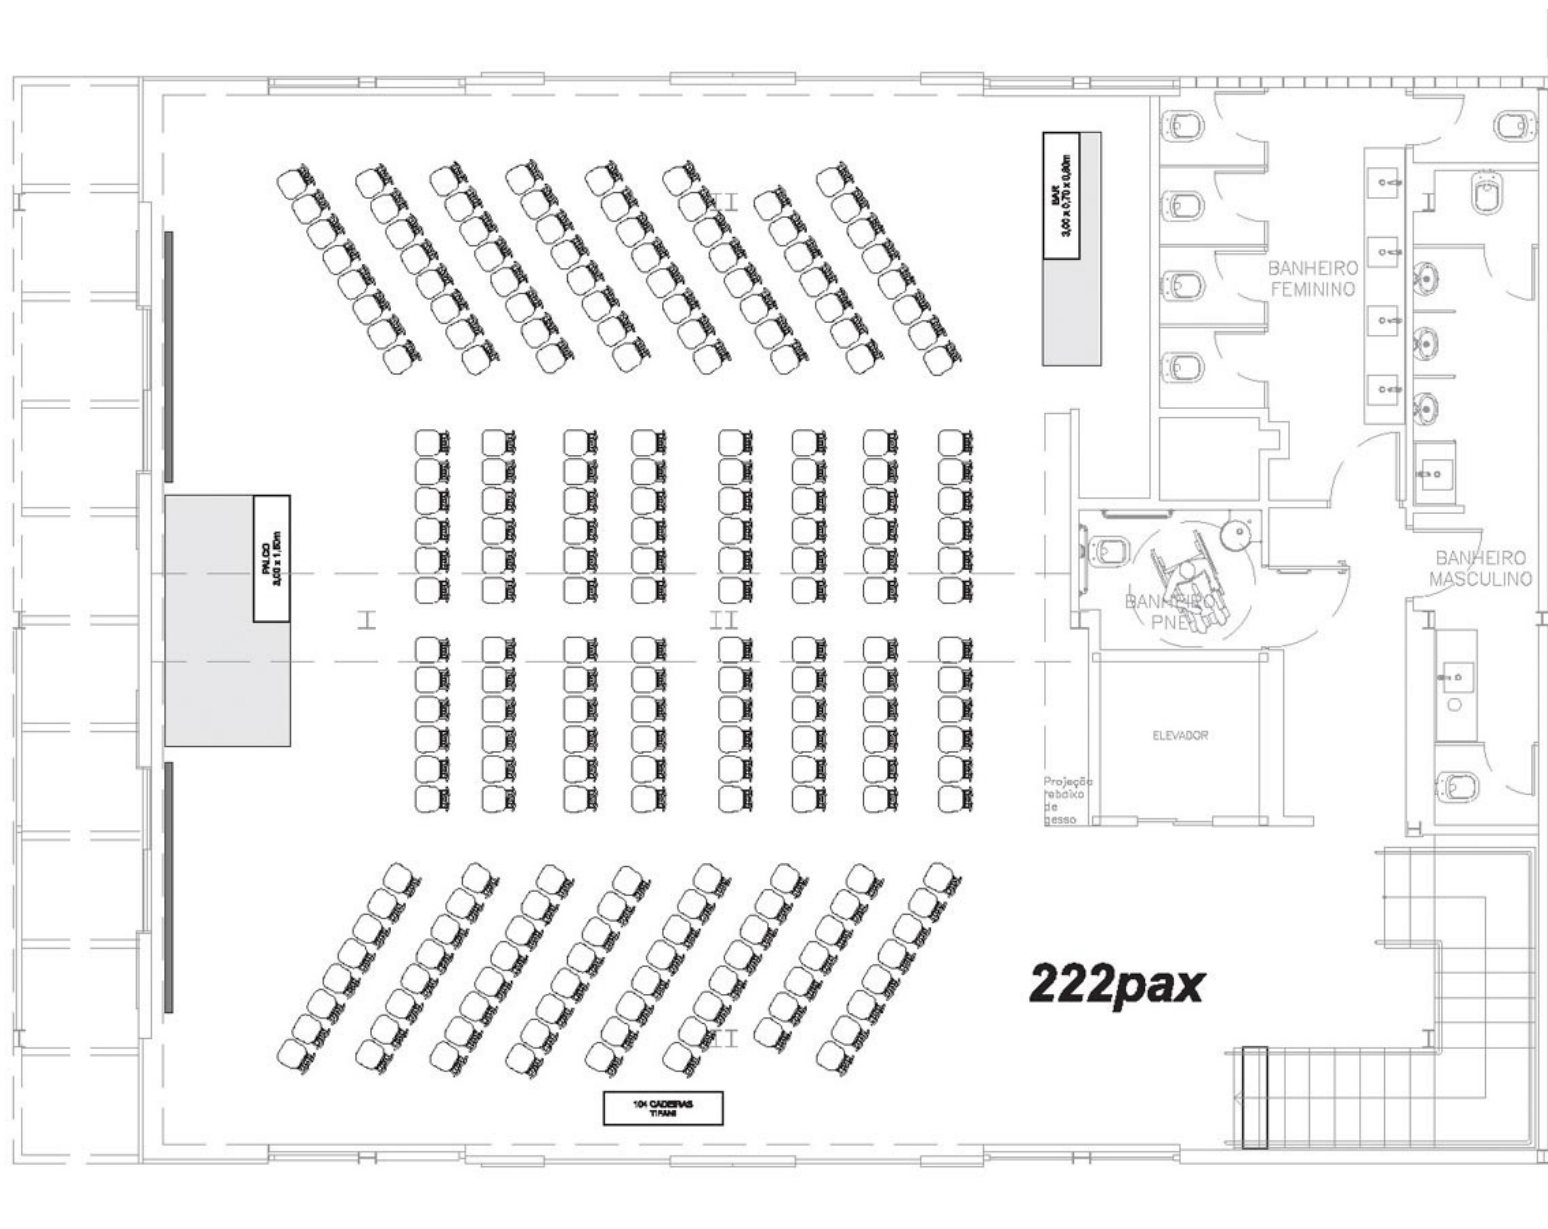

Casa Vila Primavera
Salão Azalea

Área: 160m²
CAPACIDADE DE CONVIDADOS (**):
Coquetel: 260 convidados
Jantar: 130 convidados
Plenária: 222 convidados

**Pista com
Lounge**

Jantar

Plenária

**Plenária
Invertida**

**Plenária
Dupla**

Complexo Vila Primavera

Área: 1500m²
CAPACIDADE DE CONVIDADOS:
2500 convidados