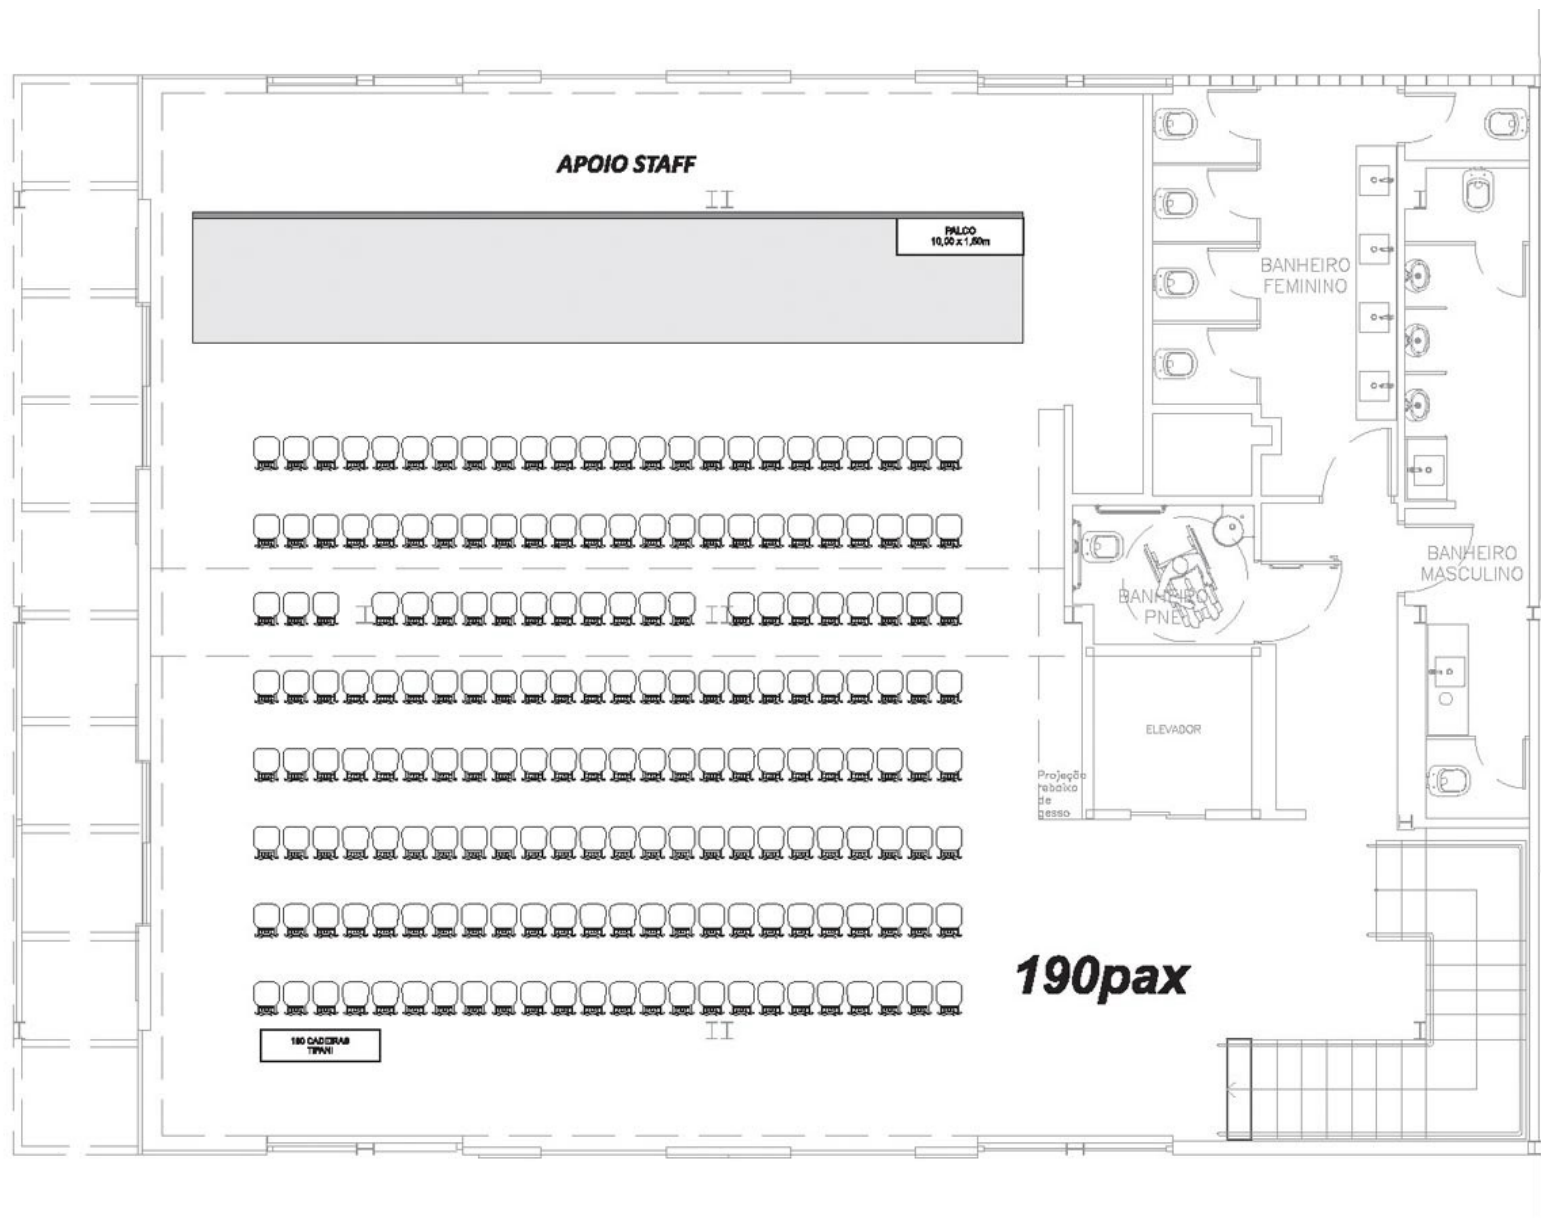

Casa Vila Primavera
Salão Azalea

Área: 160m²
CAPACIDADE DE CONVIDADOS (**):
Coquetel: 260 convidados
Jantar: 130 convidados
Plenária: 222 convidados

**Pista com
Lounge**

Jantar

Plenária

**Plenária
Invertida**

**Plenária
Dupla**

Complexo Vila Primavera

Área: 1500m²
CAPACIDADE DE CONVIDADOS:
2500 convidados