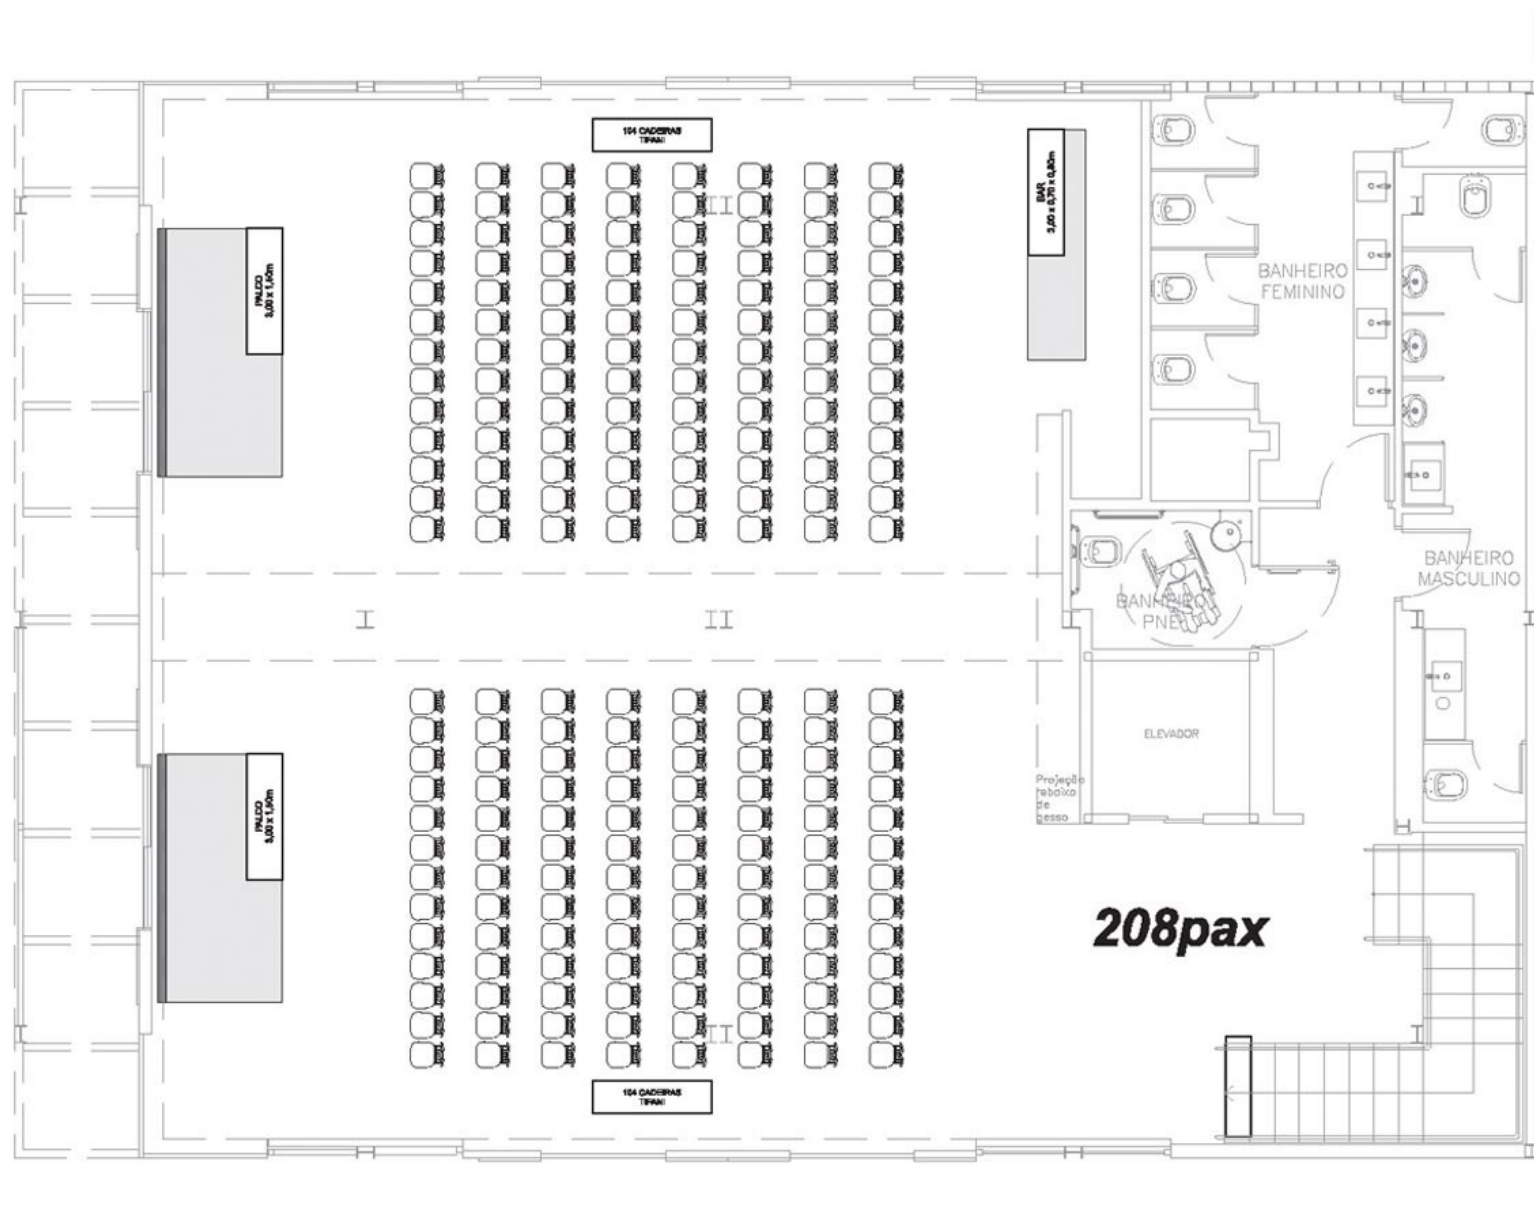

Casa Vila Primavera
Salão Azalea

Área: 160m²
CAPACIDADE DE CONVIDADOS (**):
Coquetel: 260 convidados
Jantar: 130 convidados
Plenária: 222 convidados

**Pista com
Lounge**

Jantar

Plenária

**Plenária
Invertida**

**Plenária
Dupla**

Complexo Vila Primavera

Área: 1500m²
CAPACIDADE DE CONVIDADOS:
2500 convidados