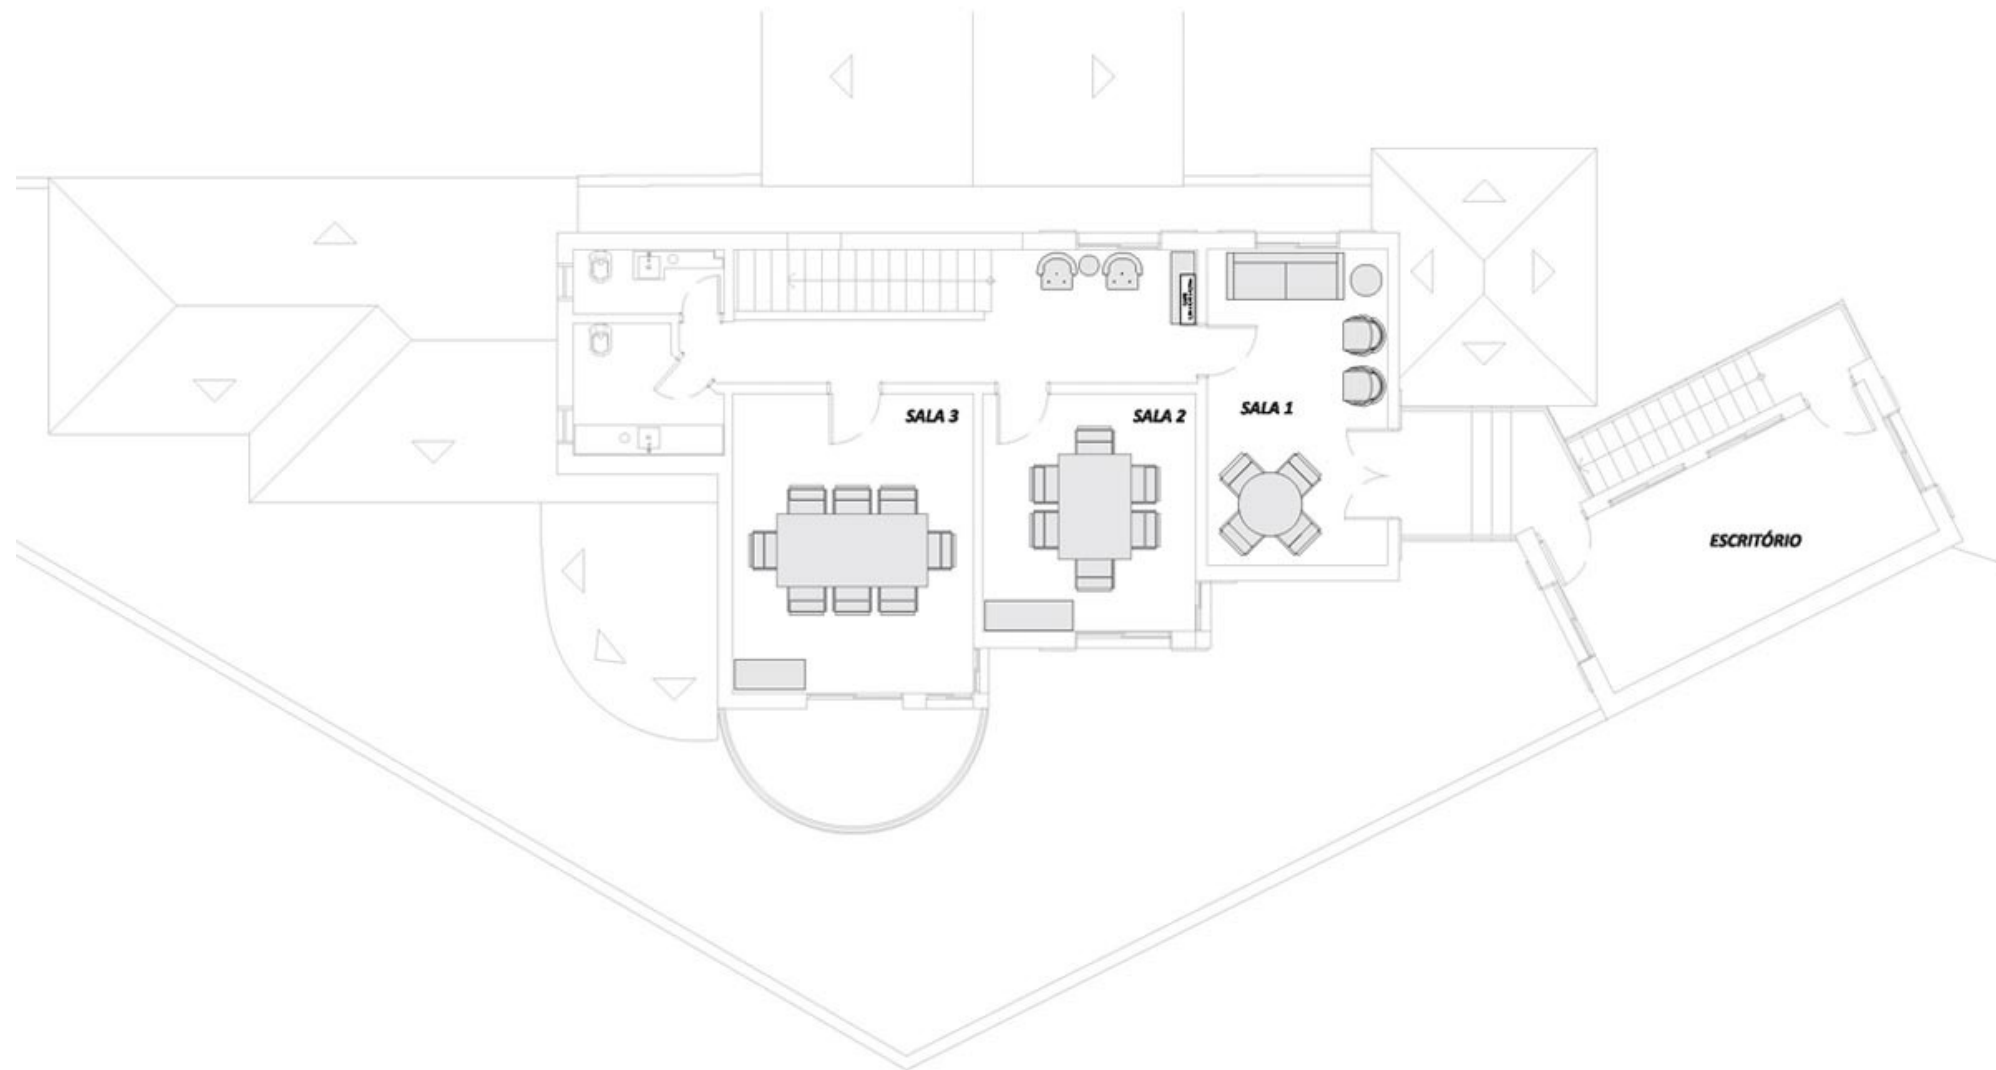

Spazio Ginepro - Térreo

Área Interna: 100m²

CAPACIDADE DE CONVIDADOS:

Coquetel: 100 convidados

Jantar: 64 convidados

-

Área Externa: 160m²

CAPACIDADE DE CONVIDADOS:

Coquetel: 250 convidados

Jantar: 80 convidados

-

Piso superior: Possui 3 salas de reunião de aproximadamente 20m² cada, uma das salas possui varanda.

Capacidade: 10 a 15 pessoas por sala

Spazio Ginepro - Superior

Área: 710m²
 Pé-direito: 3,55m

CAPACIDADE DE CONVIDADOS (**):
 Coquetel/recepção (*): 30 a 650 convidados
 Jantar franco americano (*): 30 a 350 convidados
 Jantar empratado (*): 30 a 500 convidados
 Cerimonial(*): 30 a 600 convidados
 Jantar com cerimônia (*): 30 a 350 convidados

Spazio Ginepro - Superior

Meeting

Spazio Ginepro - Superior

Cerimônia

Complexo Vila Primavera

Área: 1500m²
CAPACIDADE DE CONVIDADOS:
2500 convidados