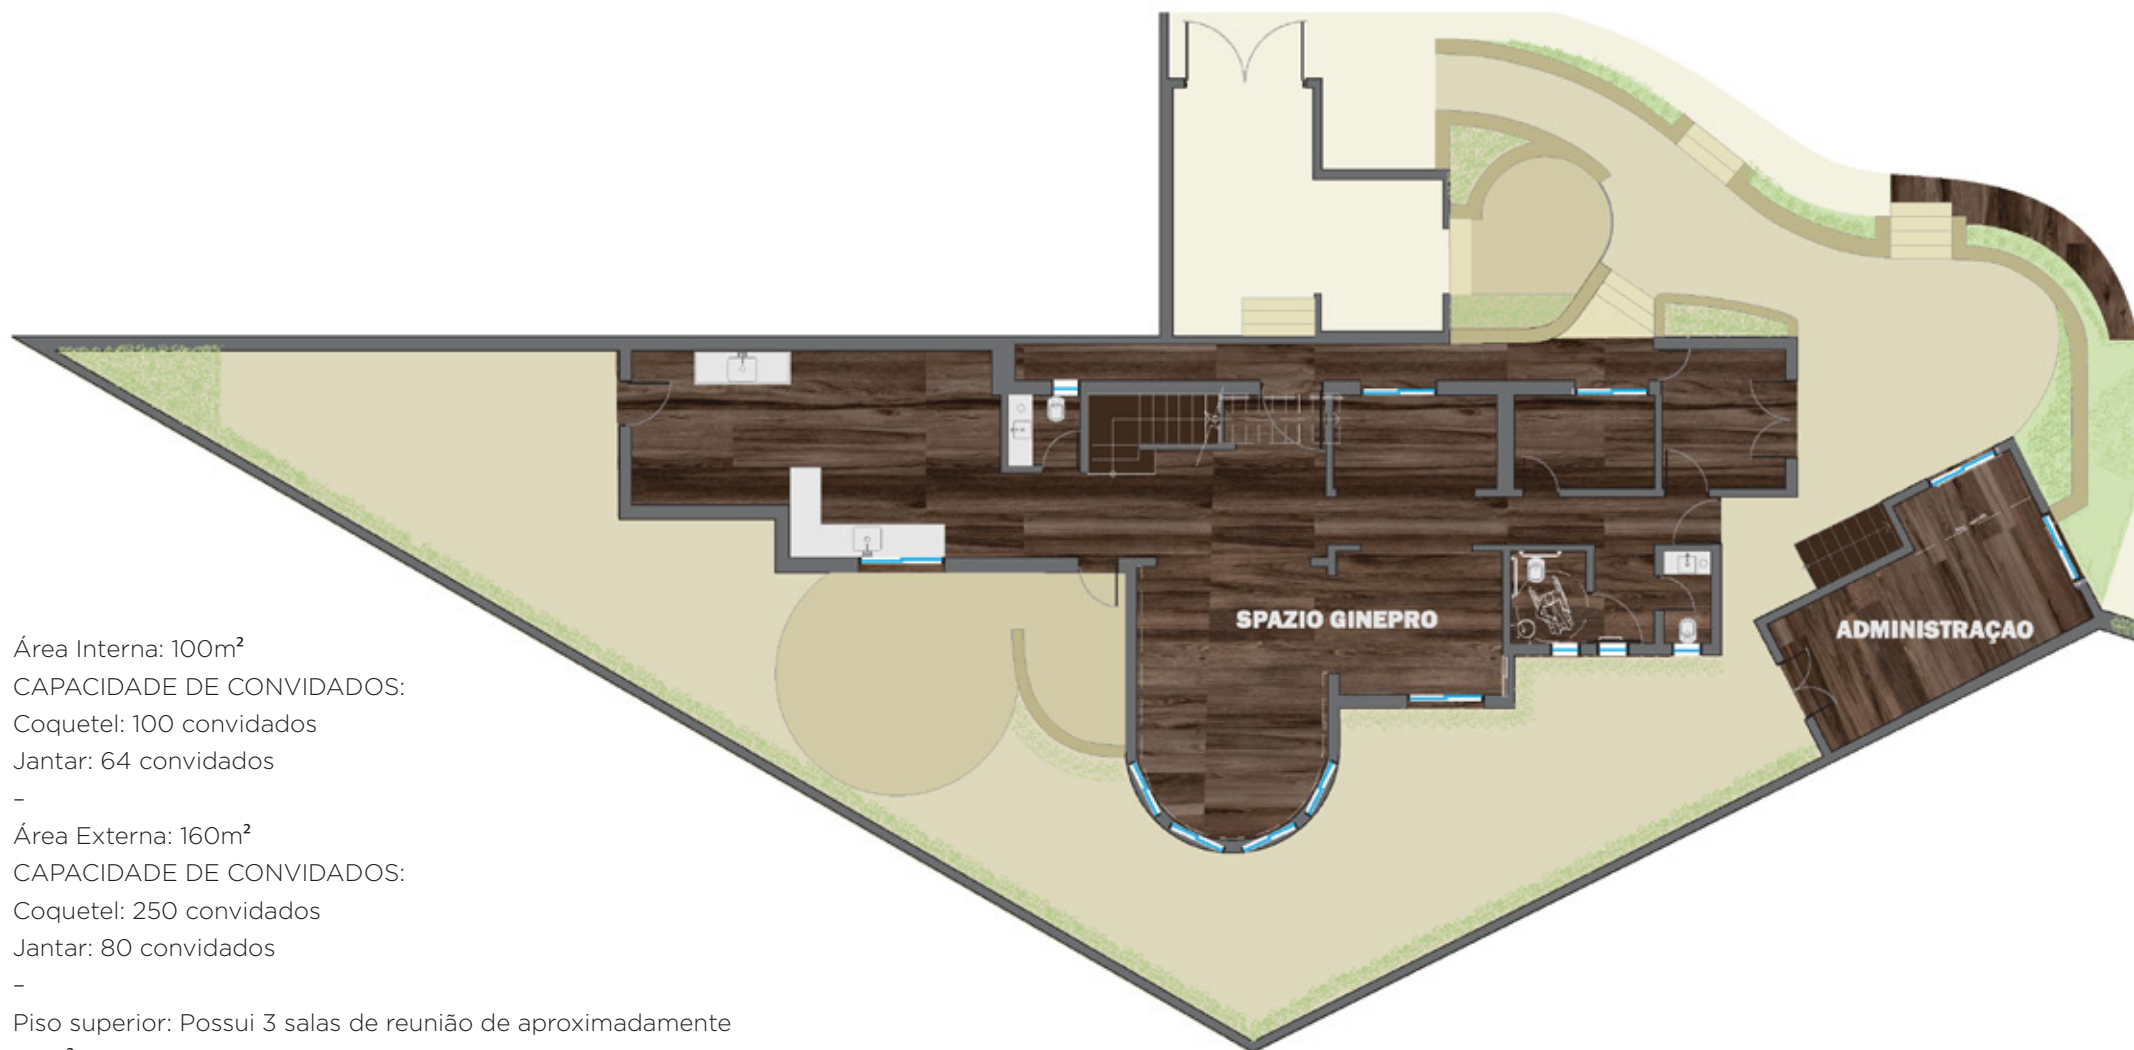

Spazio Ginepro - Térreo

Área Interna: 100m²

CAPACIDADE DE CONVIDADOS:

Coquetel: 100 convidados

Jantar: 64 convidados

-

Área Externa: 160m²

CAPACIDADE DE CONVIDADOS:

Coquetel: 250 convidados

Jantar: 80 convidados

-

Piso superior: Possui 3 salas de reunião de aproximadamente 20m² cada, uma das salas possui varanda.

Capacidade: 10 a 15 pessoas por sala

Spazio Ginepro - Superior

Área: 710m²
 Pé-direito: 3,55m

CAPACIDADE DE CONVIDADOS (**):
 Coquetel/recepção (*): 30 a 650 convidados
 Jantar franco americano (*): 30 a 350 convidados
 Jantar empratado (*): 30 a 500 convidados
 Cerimonial(*): 30 a 600 convidados
 Jantar com cerimônia (*): 30 a 350 convidados

Spazio Ginepro - Superior

Meeting

Spazio Ginepro - Superior

Cerimônia

Complexo Vila Primavera

Área: 1500m²
CAPACIDADE DE CONVIDADOS:
2500 convidados