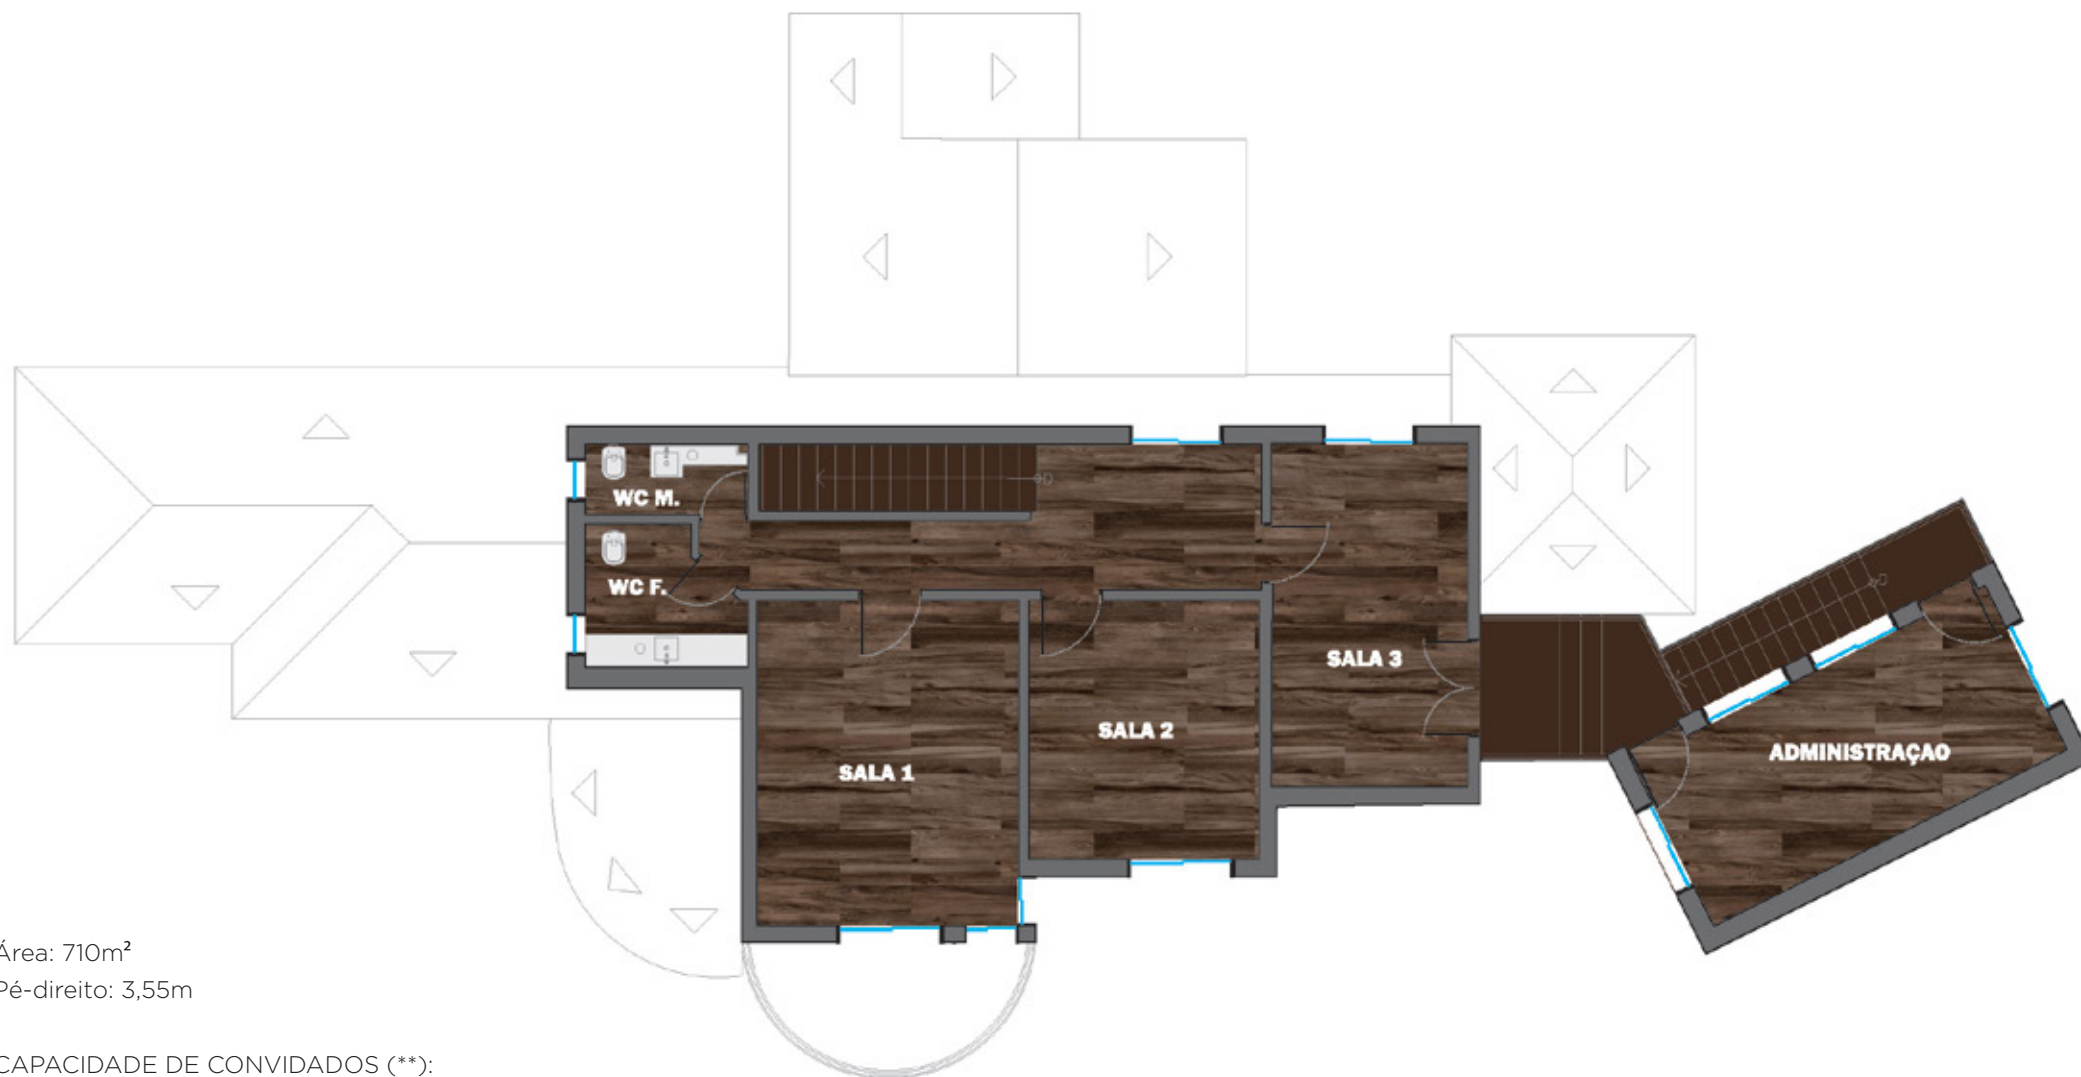

Spazio Ginepro - Térreo

Área Interna: 100m²

CAPACIDADE DE CONVIDADOS:

Coquetel: 100 convidados

Jantar: 64 convidados

-

Área Externa: 160m²

CAPACIDADE DE CONVIDADOS:

Coquetel: 250 convidados

Jantar: 80 convidados

-

Piso superior: Possui 3 salas de reunião de aproximadamente 20m² cada, uma das salas possui varanda.

Capacidade: 10 a 15 pessoas por sala

Spazio Ginepro - Superior

Área: 710m²
 Pé-direito: 3,55m

CAPACIDADE DE CONVIDADOS (**):
 Coquetel/recepção (*): 30 a 650 convidados
 Jantar franco americano (*): 30 a 350 convidados
 Jantar empratado (*): 30 a 500 convidados
 Cerimonial(*): 30 a 600 convidados
 Jantar com cerimônia (*): 30 a 350 convidados

Spazio Ginepro - Superior

Meeting

Spazio Ginepro - Superior

Cerimônia

Complexo Vila Primavera

Área: 1500m²
CAPACIDADE DE CONVIDADOS:
2500 convidados