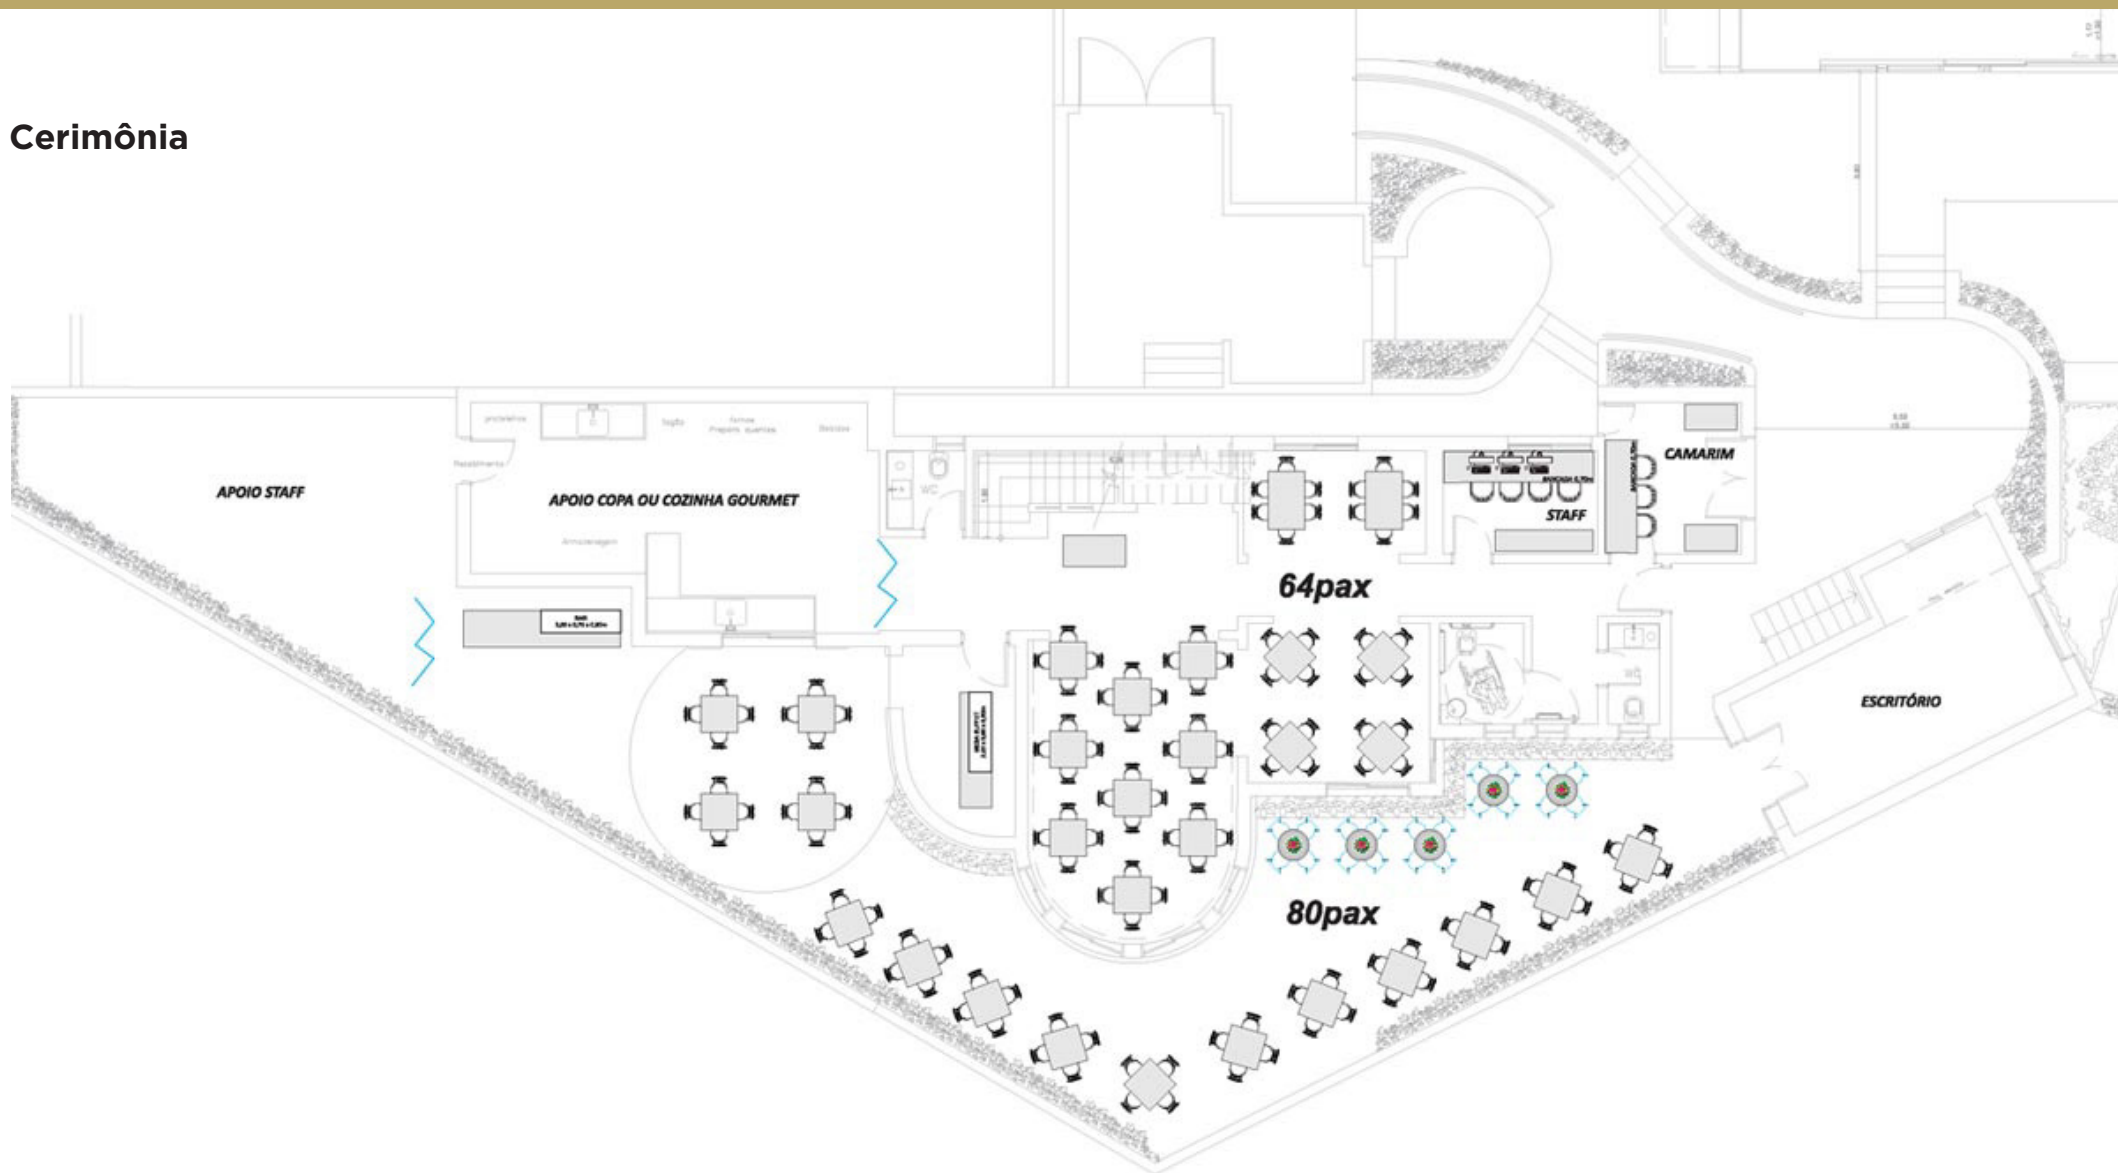

Spazio Ginepro - Térreo

Área Interna: 100m²

CAPACIDADE DE CONVIDADOS:

Coquetel: 100 convidados

Jantar: 64 convidados

-

Área Externa: 160m²

CAPACIDADE DE CONVIDADOS:

Coquetel: 250 convidados

Jantar: 80 convidados

-

Piso superior: Possui 3 salas de reunião de aproximadamente 20m² cada, uma das salas possui varanda.

Capacidade: 10 a 15 pessoas por sala

Spazio Ginepro - Superior

Área: 710m²
 Pé-direito: 3,55m

CAPACIDADE DE CONVIDADOS (**):
 Coquetel/recepção (*): 30 a 650 convidados
 Jantar franco americano (*): 30 a 350 convidados
 Jantar empratado (*): 30 a 500 convidados
 Cerimonial(*): 30 a 600 convidados
 Jantar com cerimônia (*): 30 a 350 convidados

Spazio Ginepro - Superior

Meeting

Spazio Ginepro - Superior

Cerimônia

Complexo Vila Primavera

Área: 1500m²
CAPACIDADE DE CONVIDADOS:
2500 convidados