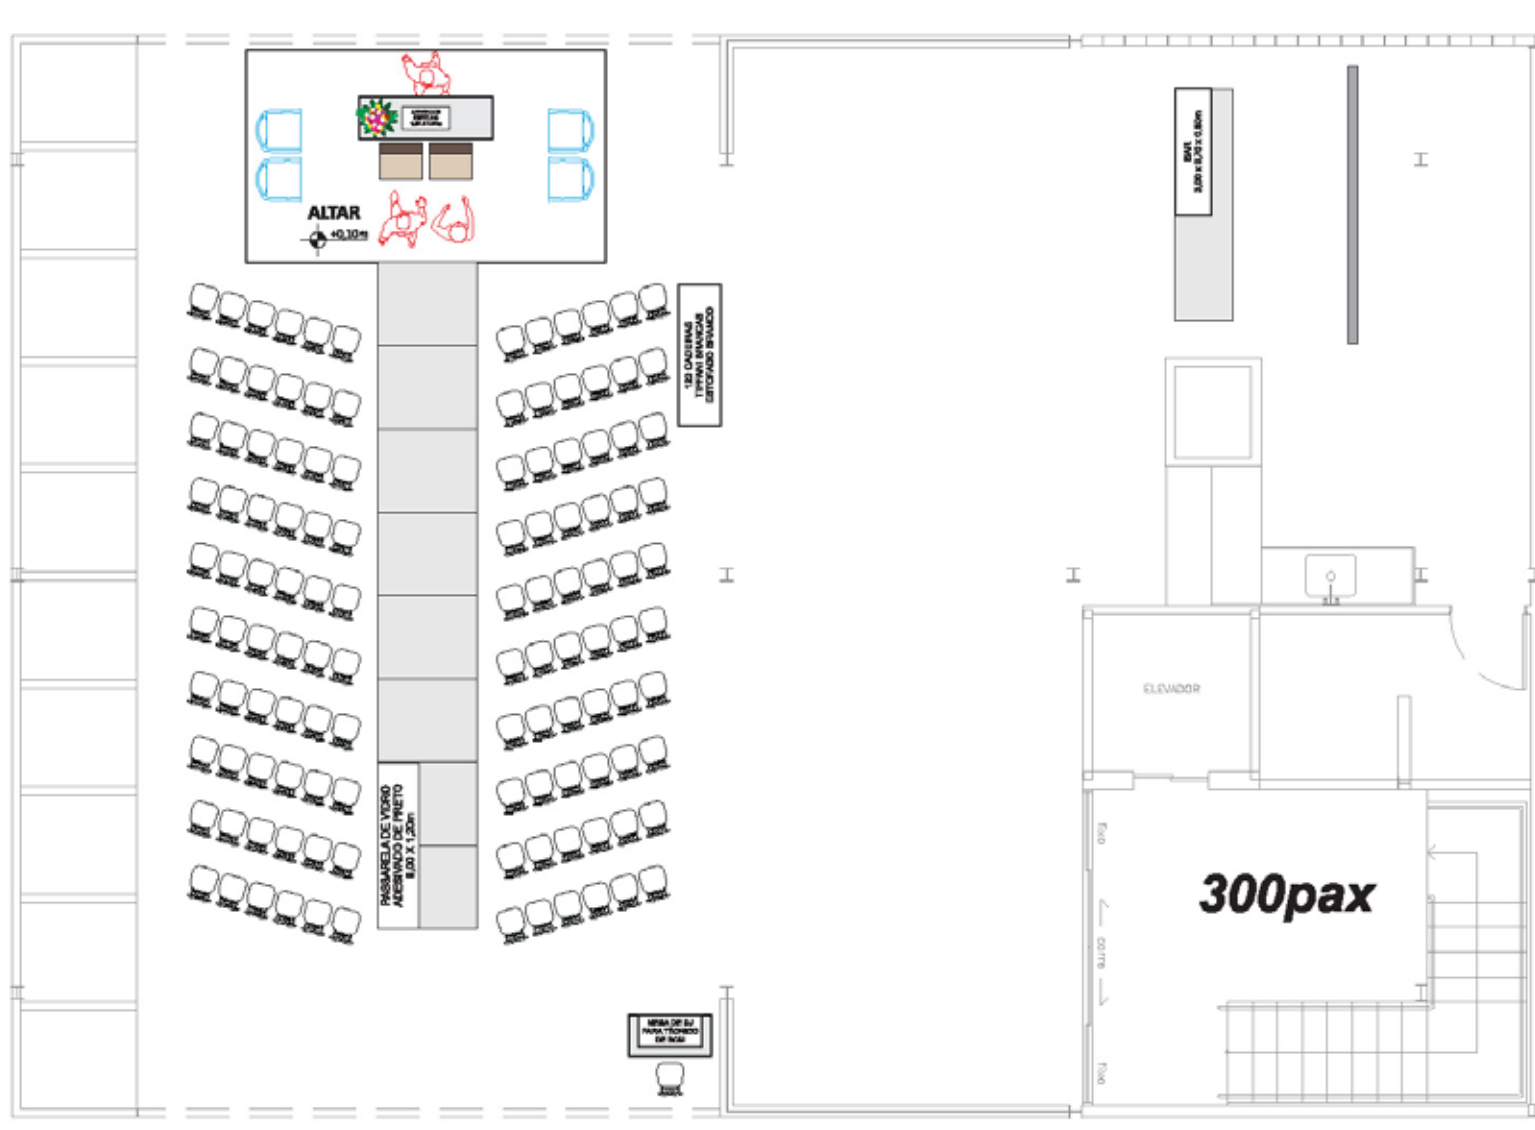

Casa Vila Primavera
Terraço Girassole

Área: 180m²
CAPACIDADE DE CONVIDADOS (**):
Coquetel: 300 convidados
Jantar: 170 convidados
Plenária: 240 convidados
Cerimonial: 200 convidados

Cerimônia

Cerimônia

Pista com Lounge

Plenária

Coquetel

Jantar

Complexo Vila Primavera

Área: 1500m²
CAPACIDADE DE CONVIDADOS:
2500 convidados