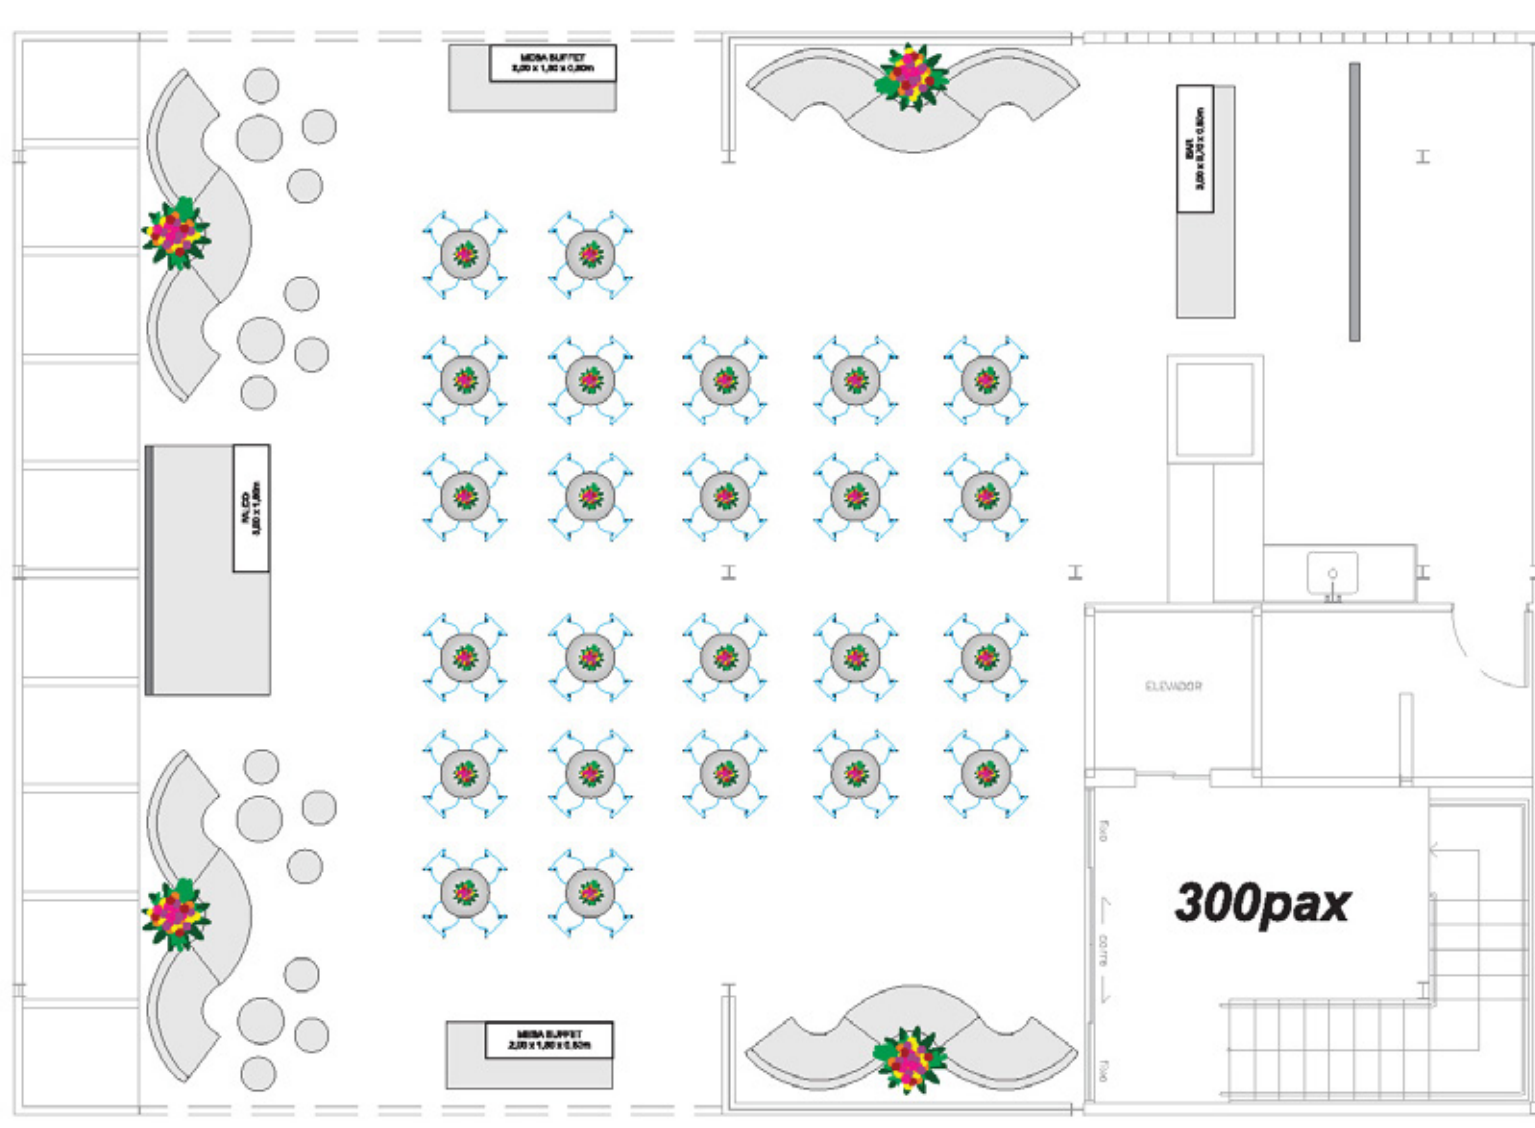

Casa Vila Primavera
Terraço Girassole

Área: 180m²
CAPACIDADE DE CONVIDADOS (**):
Coquetel: 300 convidados
Jantar: 170 convidados
Plenária: 240 convidados
Cerimonial: 200 convidados

Cerimônia

Cerimônia

Pista com Lounge

Plenária

Coquetel

Jantar

Complexo Vila Primavera

Área: 1500m²
CAPACIDADE DE CONVIDADOS:
2500 convidados