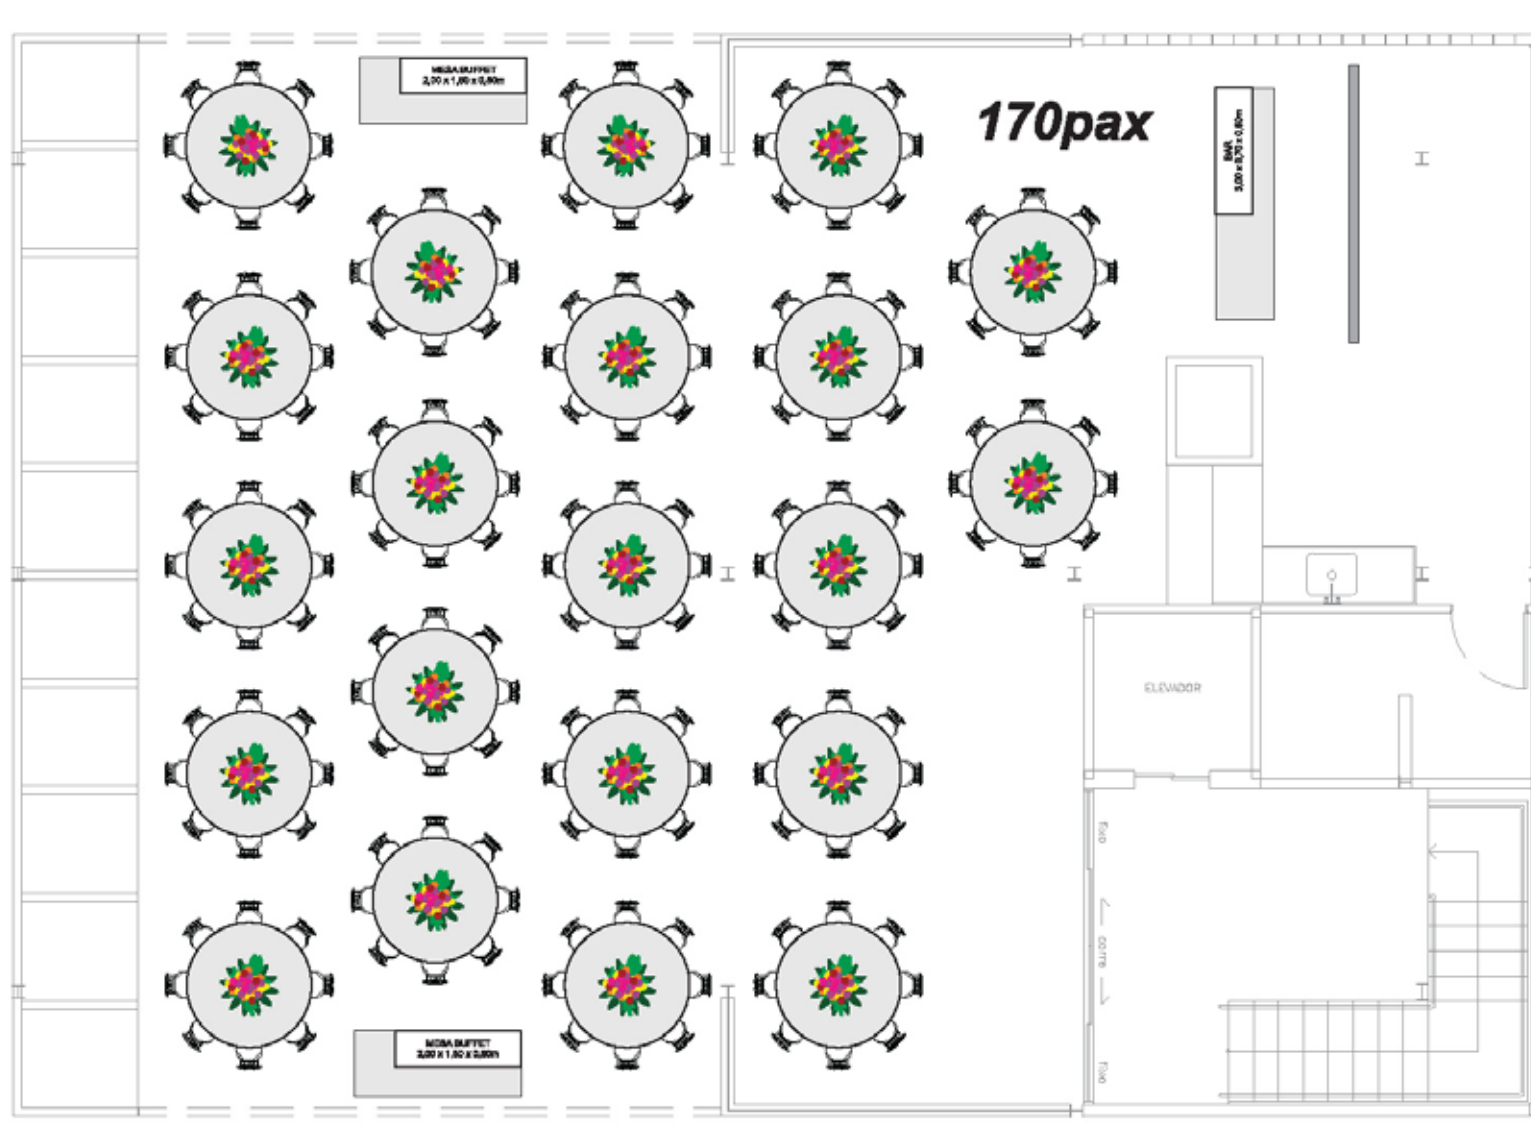

Casa Vila Primavera
Terraço Girassole

Área: 180m²
CAPACIDADE DE CONVIDADOS (**):
Coquetel: 300 convidados
Jantar: 170 convidados
Plenária: 240 convidados
Cerimonial: 200 convidados

Cerimônia

Cerimônia

Pista com Lounge

Plenária

Coquetel

Jantar

Complexo Vila Primavera

Área: 1500m²
CAPACIDADE DE CONVIDADOS:
2500 convidados