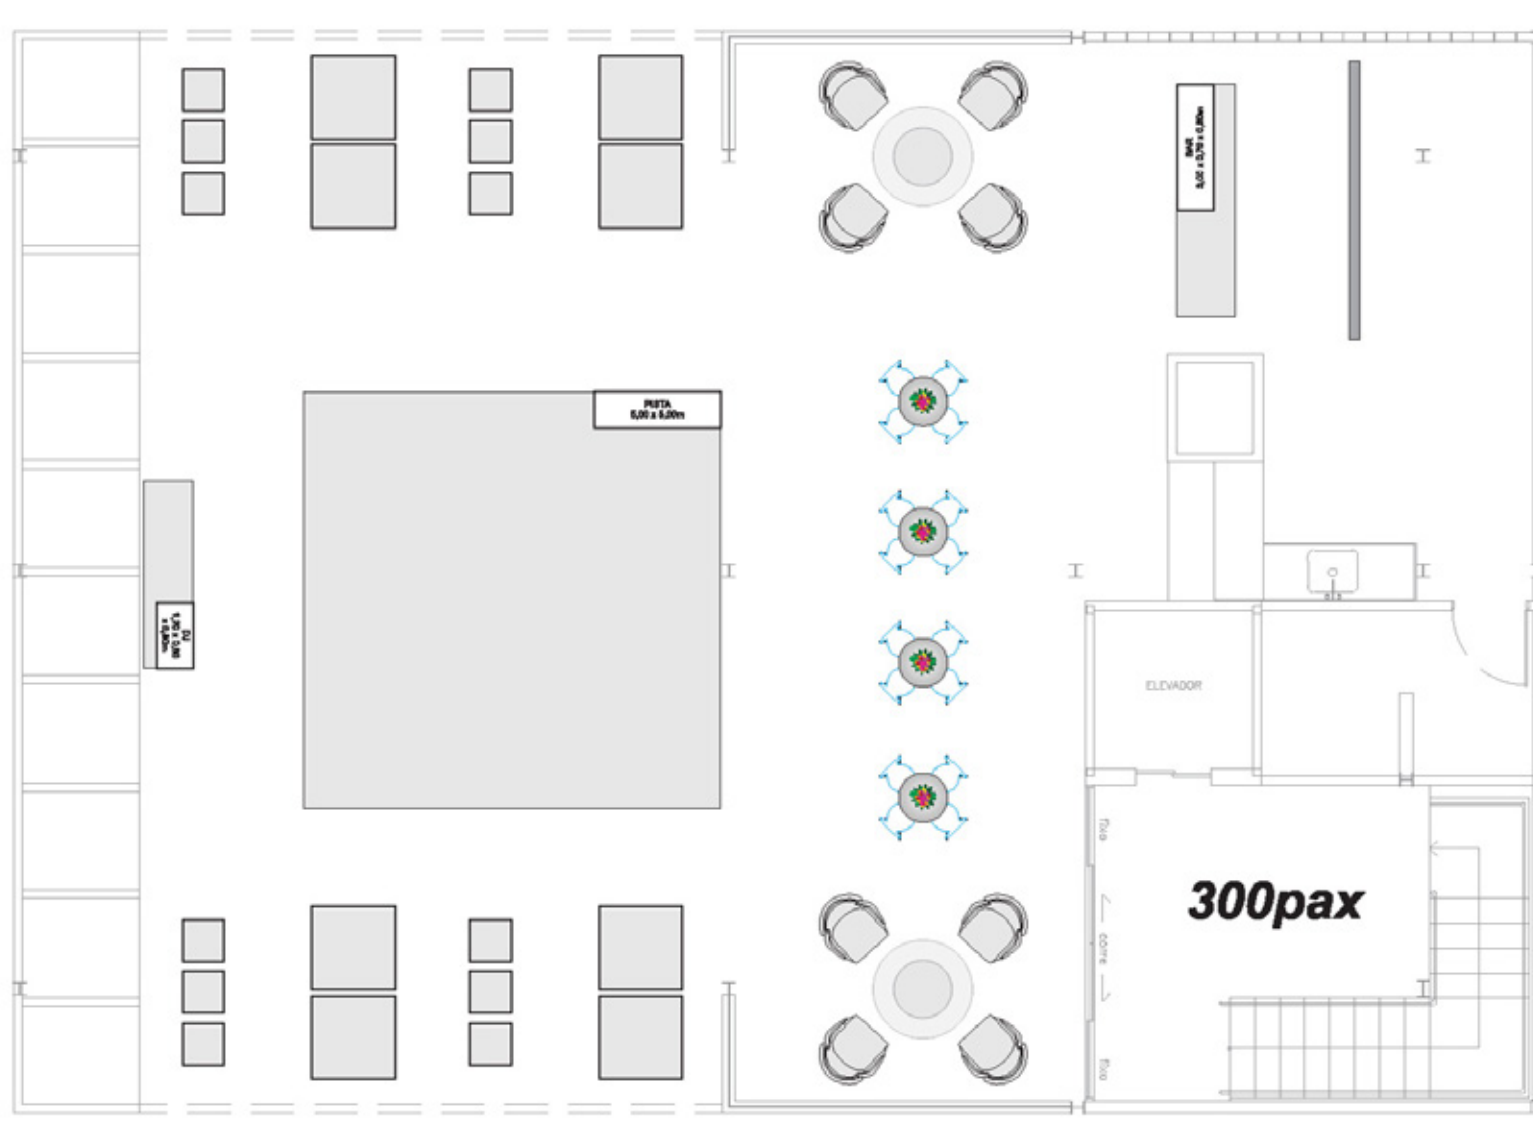

Casa Vila Primavera
Terraço Girassole

Área: 180m²
CAPACIDADE DE CONVIDADOS (**):
Coquetel: 300 convidados
Jantar: 170 convidados
Plenária: 240 convidados
Cerimonial: 200 convidados

Cerimônia

Cerimônia

Pista com Lounge

Plenária

Coquetel

Jantar

Complexo Vila Primavera

Área: 1500m²
CAPACIDADE DE CONVIDADOS:
2500 convidados