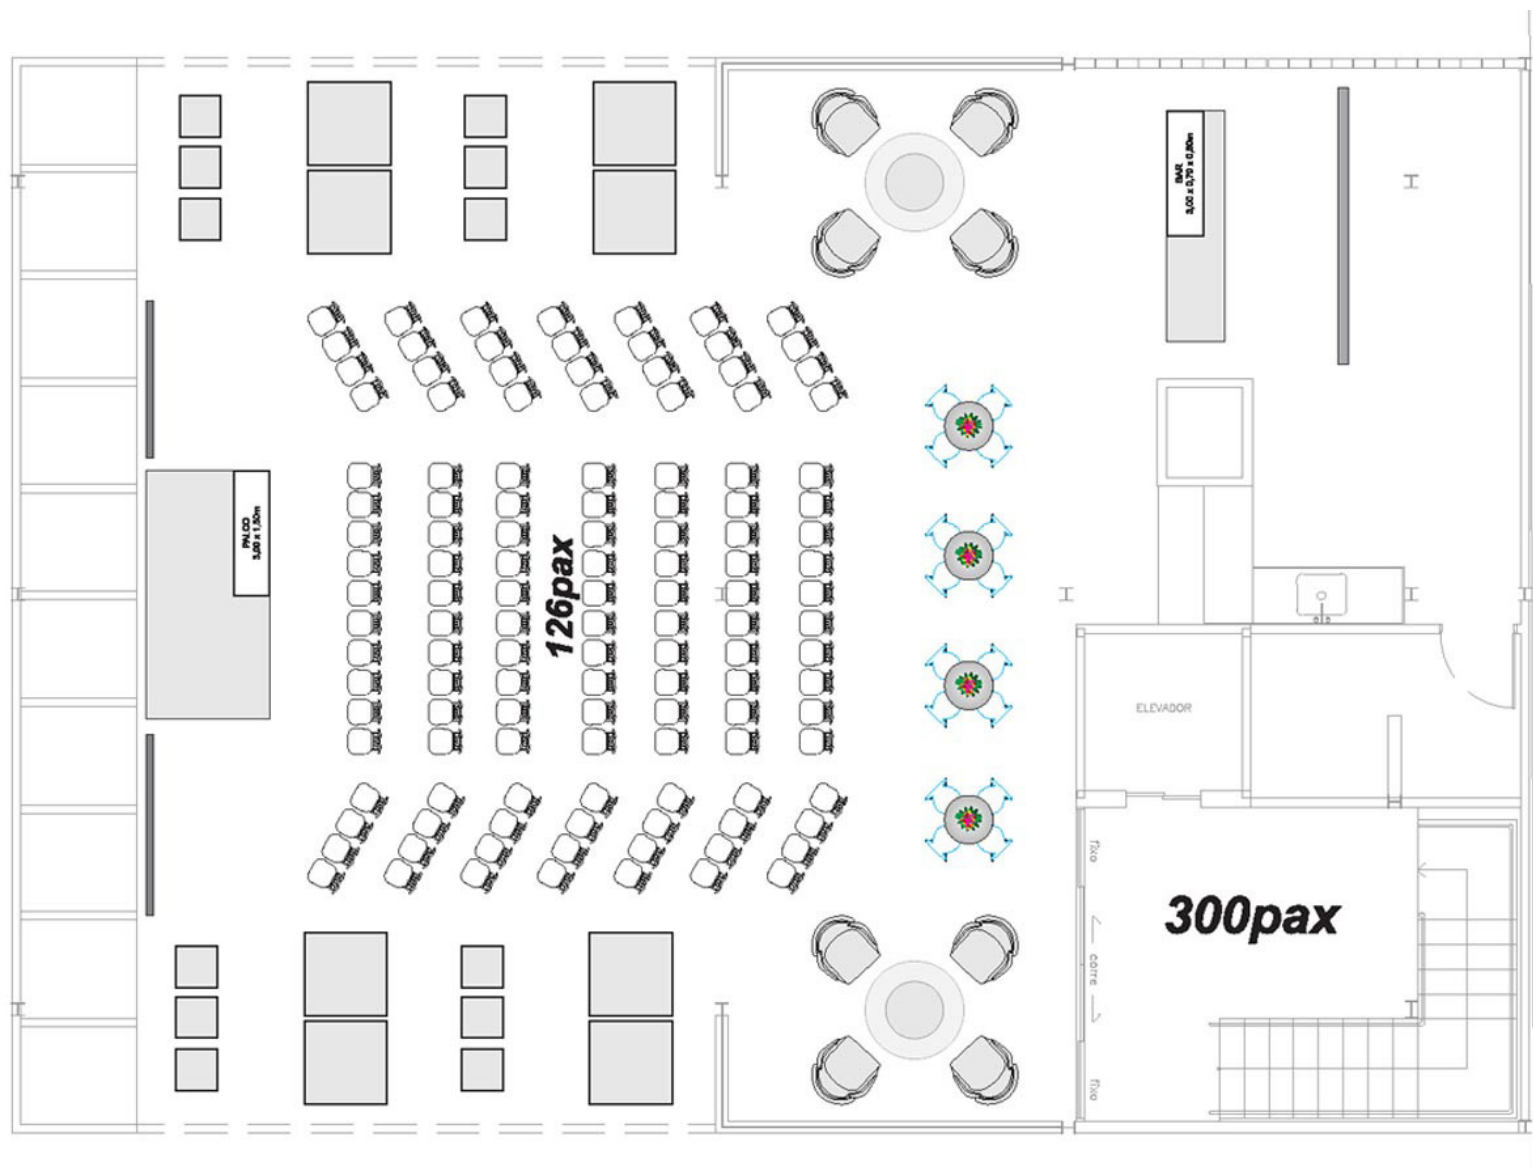

Casa Vila Primavera
Terraço Girassole

Área: 180m²
CAPACIDADE DE CONVIDADOS (**):
Coquetel: 300 convidados
Jantar: 170 convidados
Plenária: 240 convidados
Cerimonial: 200 convidados

Cerimônia

Cerimônia

Pista com Lounge

Plenária

Coquetel

Jantar

Complexo Vila Primavera

Área: 1500m²
CAPACIDADE DE CONVIDADOS:
2500 convidados