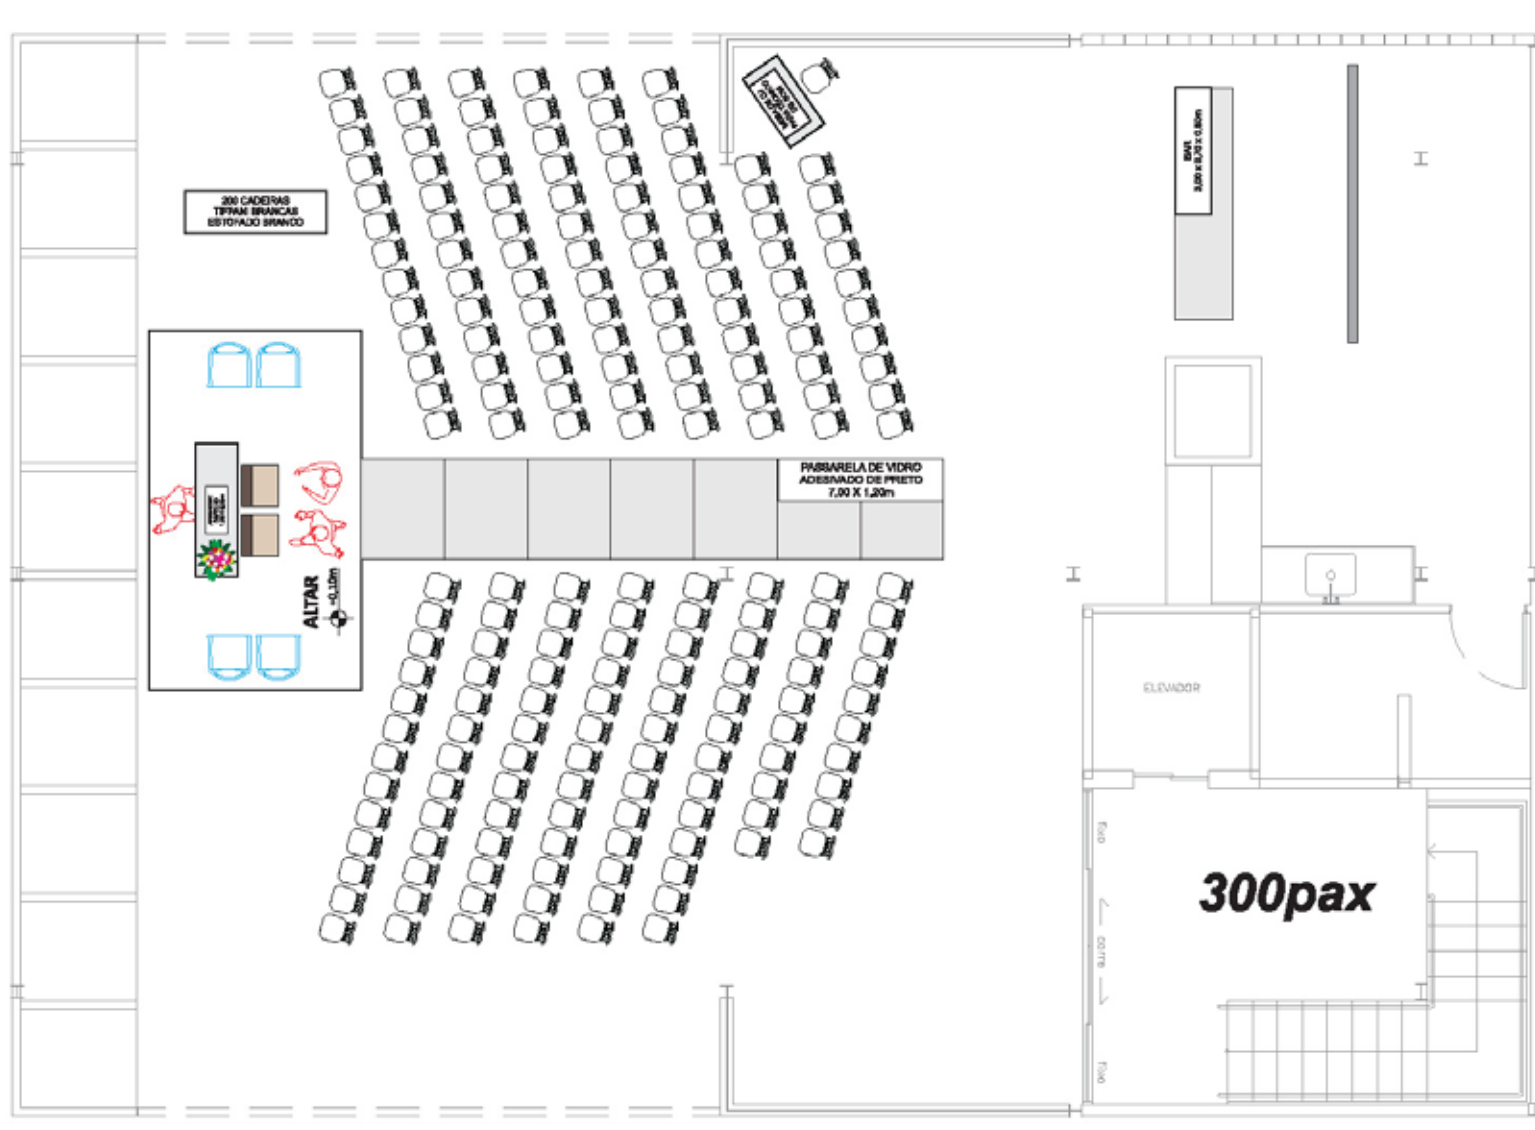

Casa Vila Primavera
Terraço Girassole

Área: 180m²
CAPACIDADE DE CONVIDADOS (**):
Coquetel: 300 convidados
Jantar: 170 convidados
Plenária: 240 convidados
Cerimonial: 200 convidados

Cerimônia

Cerimônia

Pista com Lounge

Plenária

Coquetel

Jantar

Complexo Vila Primavera

Área: 1500m²
CAPACIDADE DE CONVIDADOS:
2500 convidados