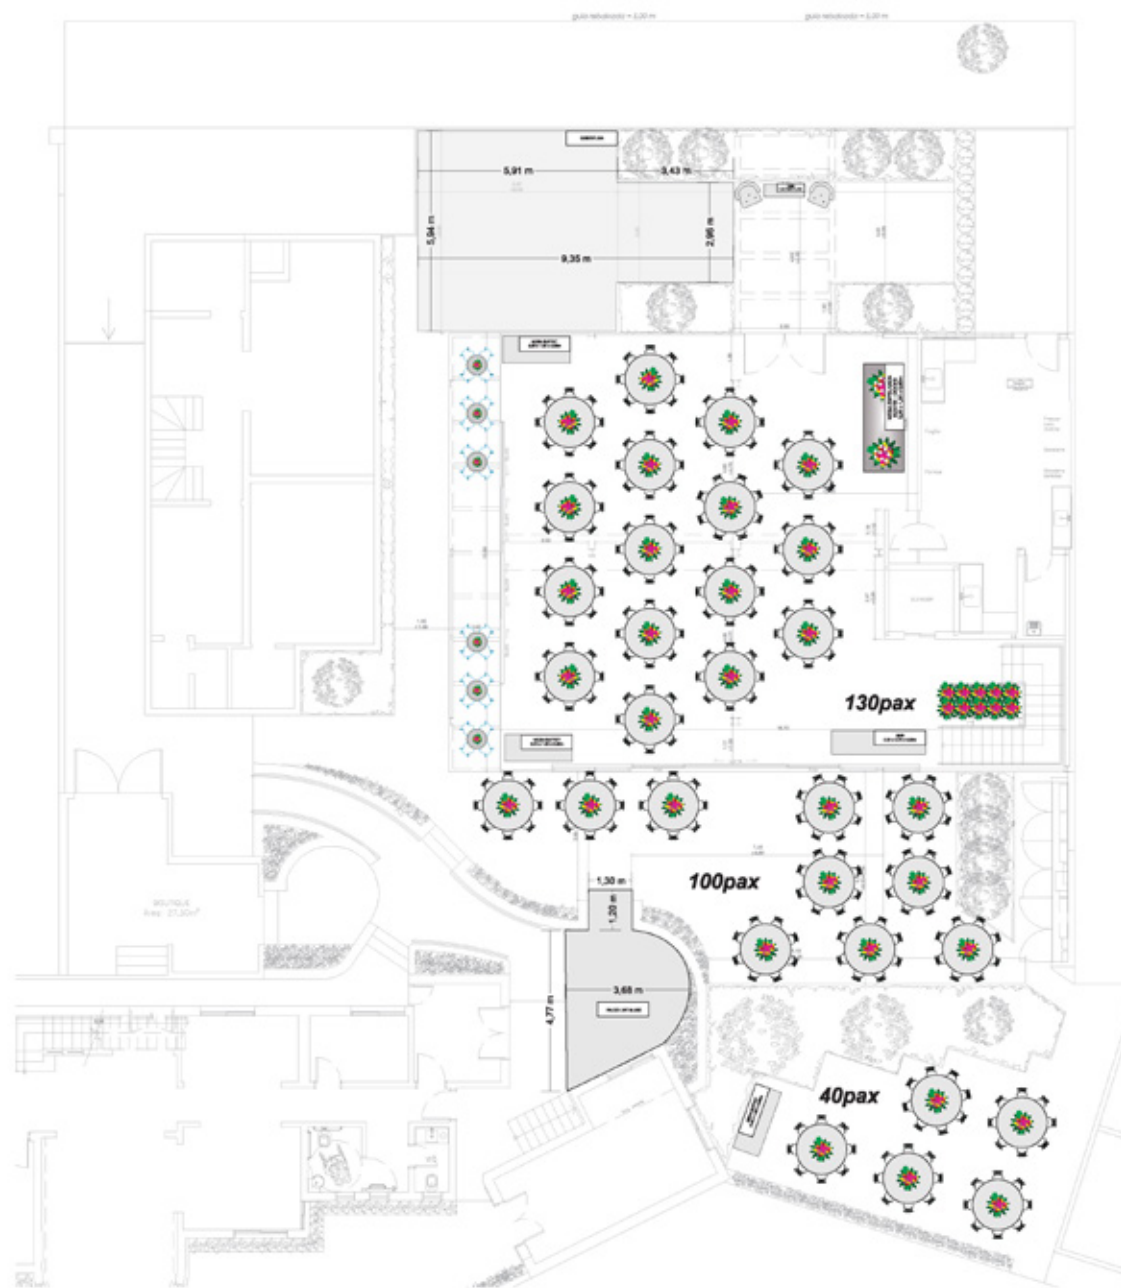

Casa Vila Primavera
Salão Orchidea

Área: 200m²
CAPACIDADE DE CONVIDADOS:
Coquetel: 330 convidados
Jantar: 130 convidados
Plenária: 222 convidados

Jantar com pista

Jantar

**Jantar com pista
com cerimônia**

Coquetel

**Finger food
com pista**

Coquetel com plenária

**Coquetel com
plenária interna**

Desfile

Complexo Vila Primavera

Área: 150m²
CAPACIDADE DE CONVIDADOS:
2500 convidados