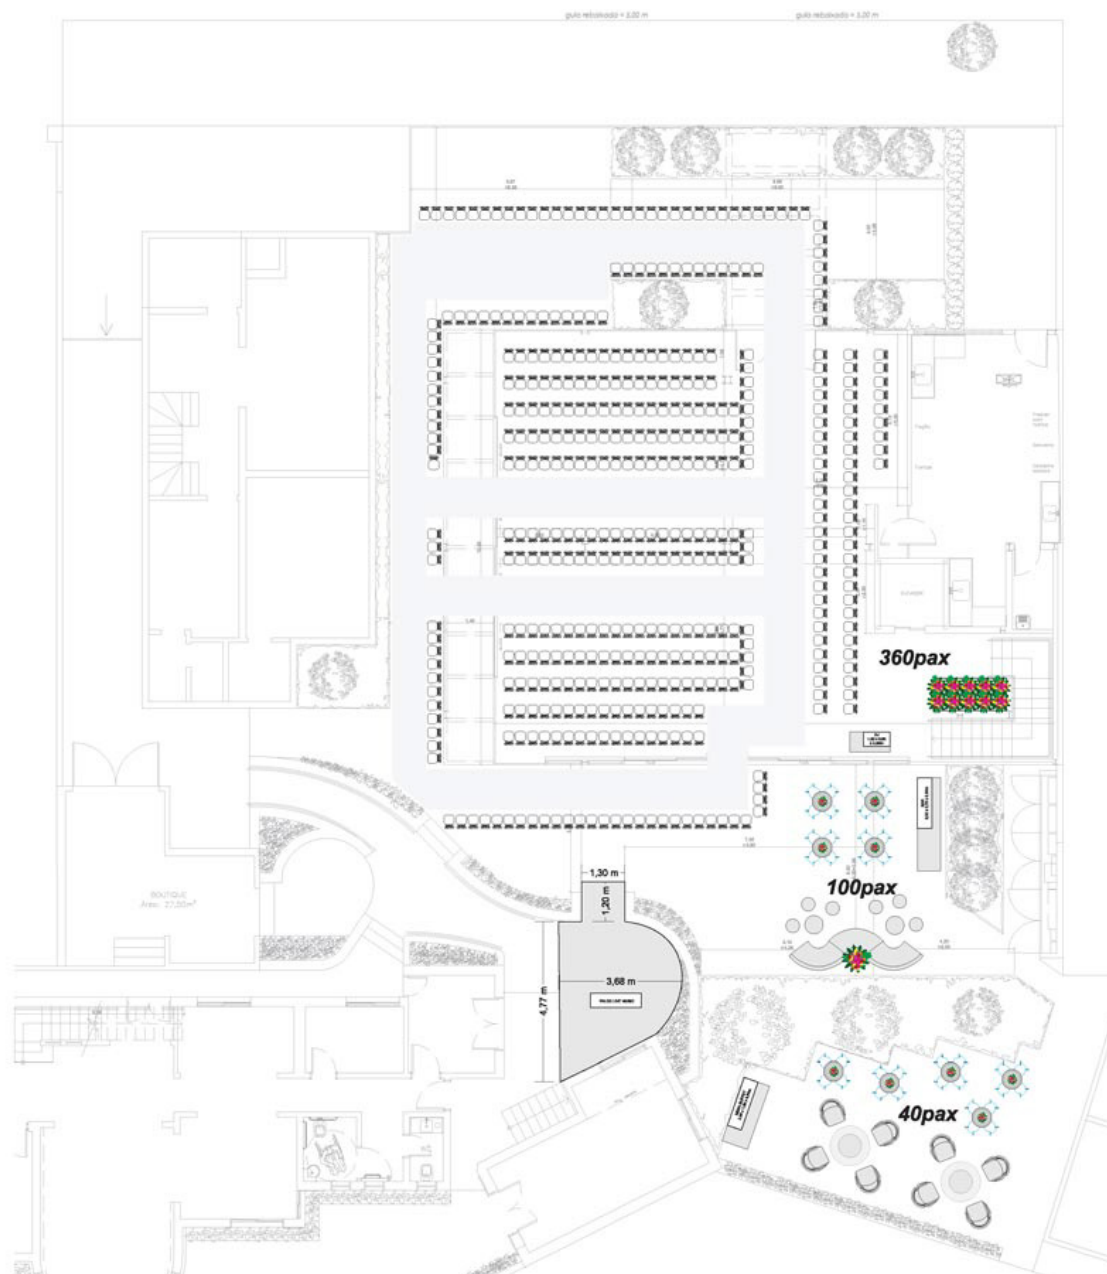

Casa Vila Primavera
Salão Orchidea

Área: 200m²
CAPACIDADE DE CONVIDADOS:
Coquetel: 330 convidados
Jantar: 130 convidados
Plenária: 222 convidados

Jantar com pista

Jantar

**Jantar com pista
com cerimônia**

Coquetel

**Finger food
com pista**

Coquetel com plenária

**Coquetel com
plenária interna**

Desfile

Complexo Vila Primavera

Área: 150m²
CAPACIDADE DE CONVIDADOS:
2500 convidados