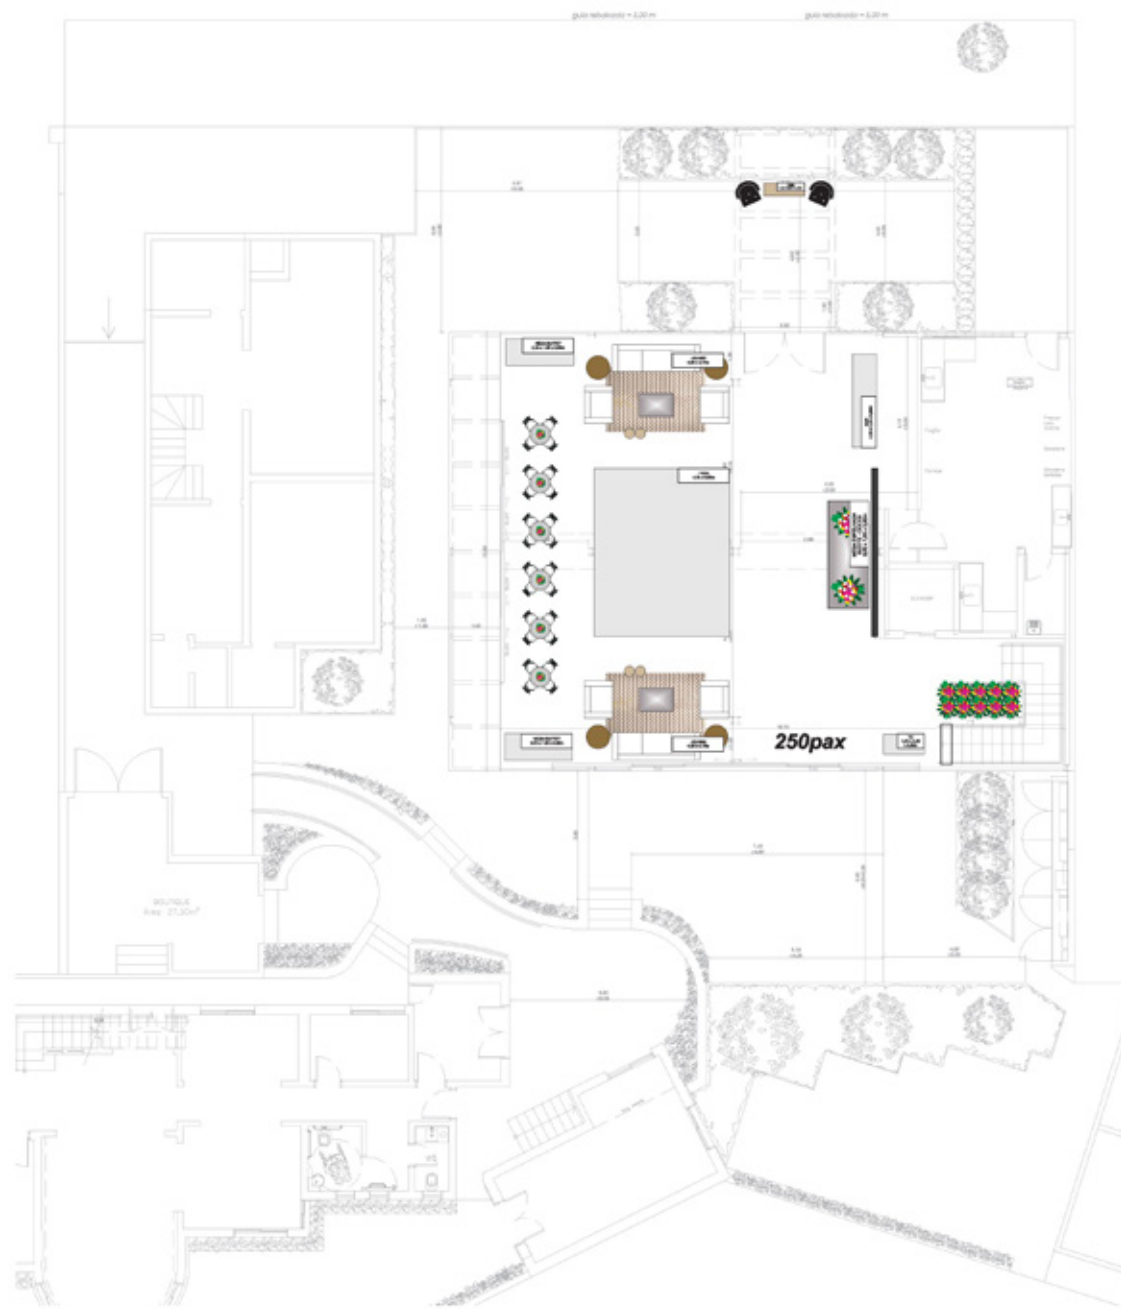

Casa Vila Primavera
Salão Orchidea

Área: 200m²
CAPACIDADE DE CONVIDADOS:
Coquetel: 330 convidados
Jantar: 130 convidados
Plenária: 222 convidados

Jantar com pista

Jantar

**Jantar com pista
com cerimônia**

Coquetel

**Finger food
com pista**

Coquetel com plenária

**Coquetel com
plenária interna**

Desfile

Complexo Vila Primavera

Área: 150m²
CAPACIDADE DE CONVIDADOS:
2500 convidados