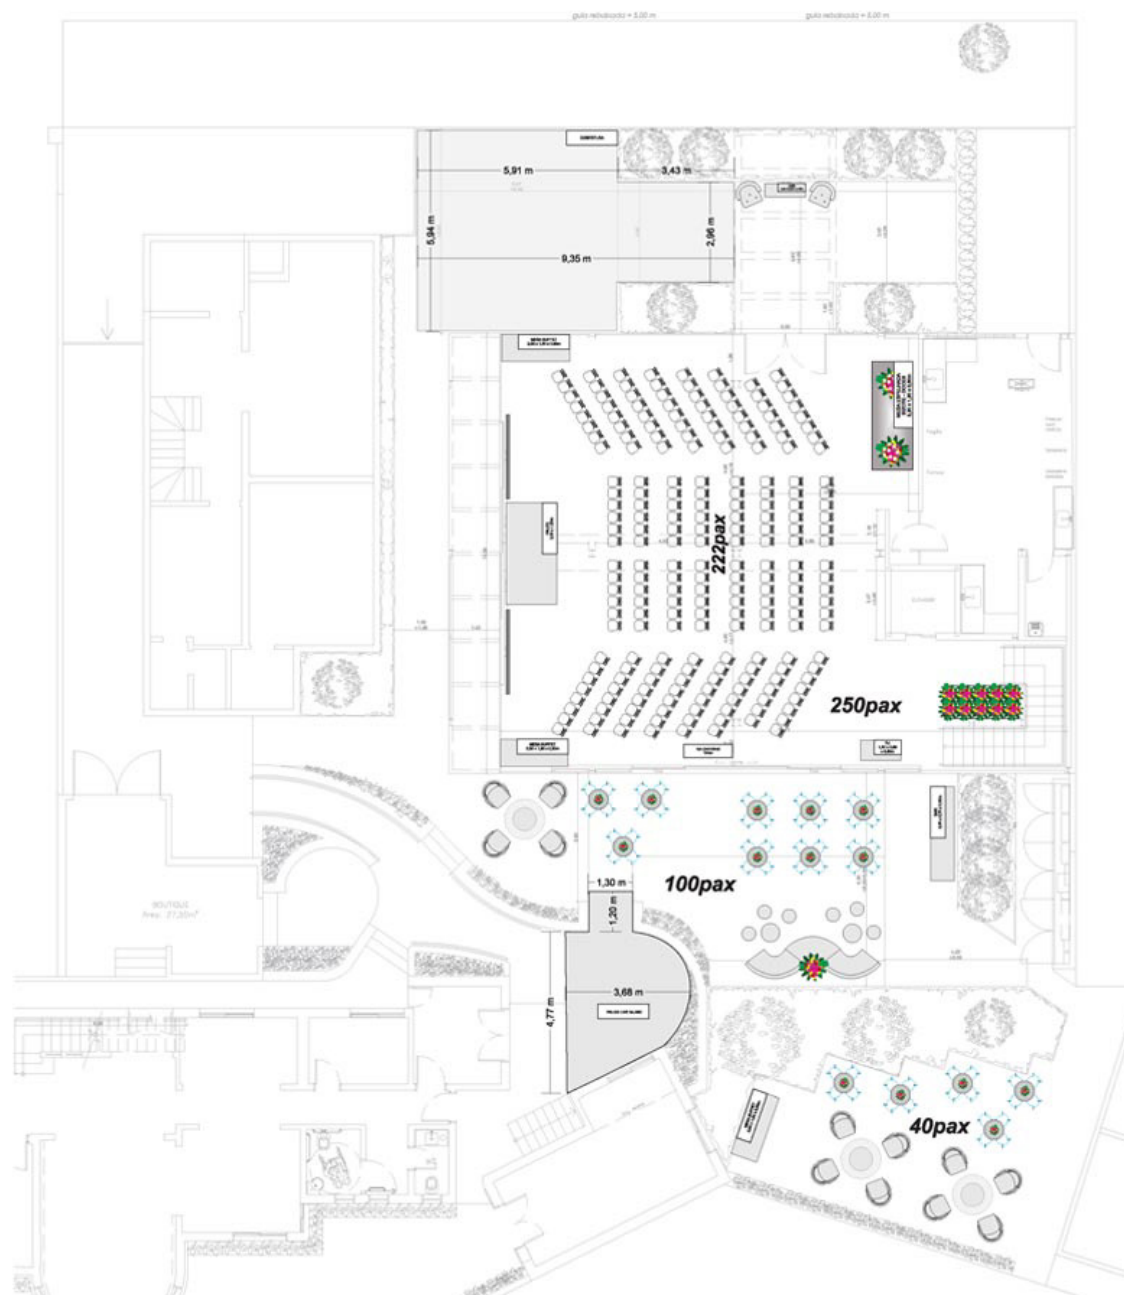

Casa Vila Primavera
Salão Orchidea

Área: 200m²
CAPACIDADE DE CONVIDADOS:
Coquetel: 330 convidados
Jantar: 130 convidados
Plenária: 222 convidados

Jantar com pista

Jantar

**Jantar com pista
com cerimônia**

Coquetel

**Finger food
com pista**

Coquetel com plenária

**Coquetel com
plenária interna**

Desfile

Complexo Vila Primavera

Área: 150m²
CAPACIDADE DE CONVIDADOS:
2500 convidados