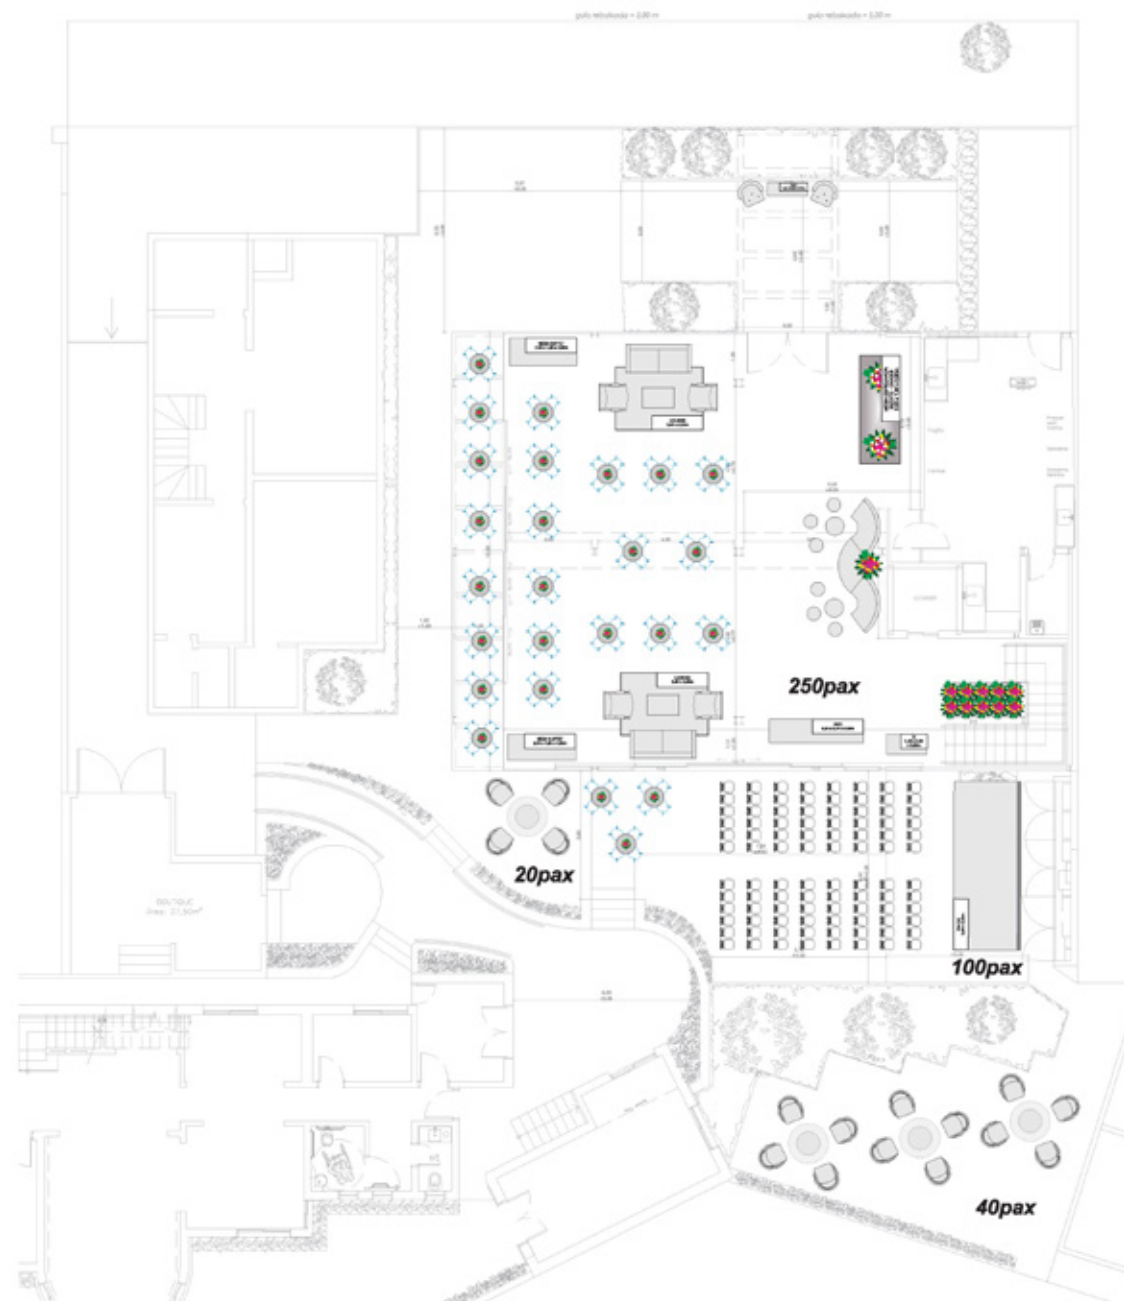

Casa Vila Primavera
Salão Orchidea

Área: 200m²
CAPACIDADE DE CONVIDADOS:
Coquetel: 330 convidados
Jantar: 130 convidados
Plenária: 222 convidados

Jantar com pista

Jantar

**Jantar com pista
com cerimônia**

Coquetel

**Finger food
com pista**

Coquetel com plenária

**Coquetel com
plenária interna**

Desfile

Complexo Vila Primavera

Área: 150m²
CAPACIDADE DE CONVIDADOS:
2500 convidados