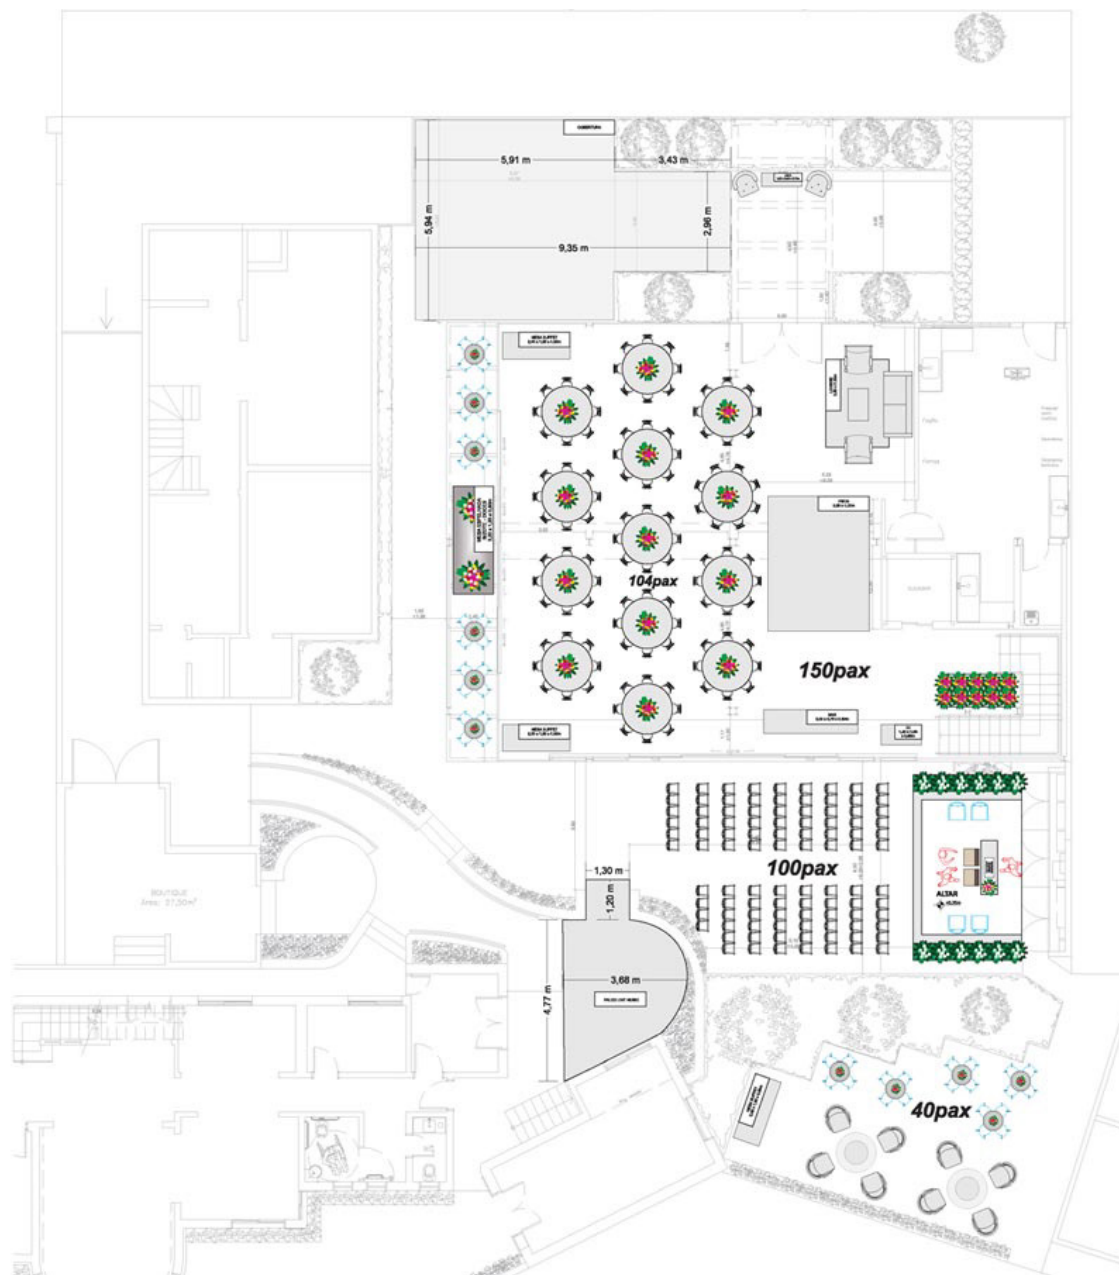

Casa Vila Primavera
Salão Orchidea

Área: 200m²
CAPACIDADE DE CONVIDADOS:
Coquetel: 330 convidados
Jantar: 130 convidados
Plenária: 222 convidados

Jantar com pista

Jantar

**Jantar com pista
com cerimônia**

Coquetel

**Finger food
com pista**

Coquetel com plenária

**Coquetel com
plenária interna**

Desfile

Complexo Vila Primavera

Área: 150m²
CAPACIDADE DE CONVIDADOS:
2500 convidados