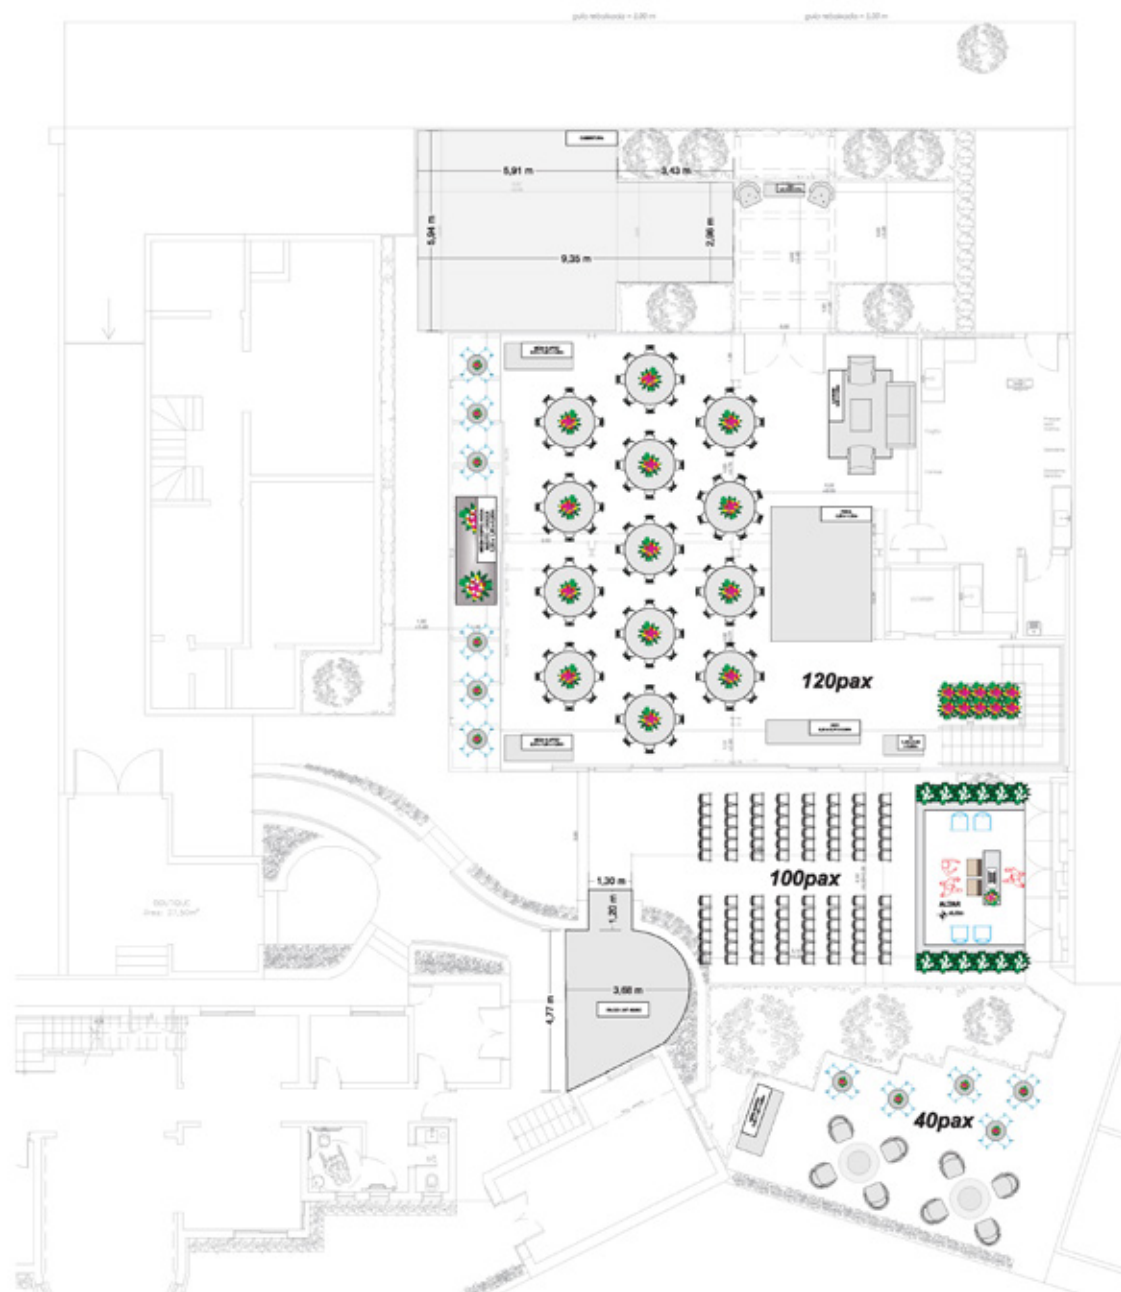

Casa Vila Primavera
Salão Orchidea

Área: 200m²
CAPACIDADE DE CONVIDADOS:
Coquetel: 330 convidados
Jantar: 130 convidados
Plenária: 222 convidados

Jantar com pista

Jantar

**Jantar com pista
com cerimônia**

Coquetel

**Finger food
com pista**

Coquetel com plenária

**Coquetel com
plenária interna**

Desfile

Complexo Vila Primavera

Área: 150m²
CAPACIDADE DE CONVIDADOS:
2500 convidados