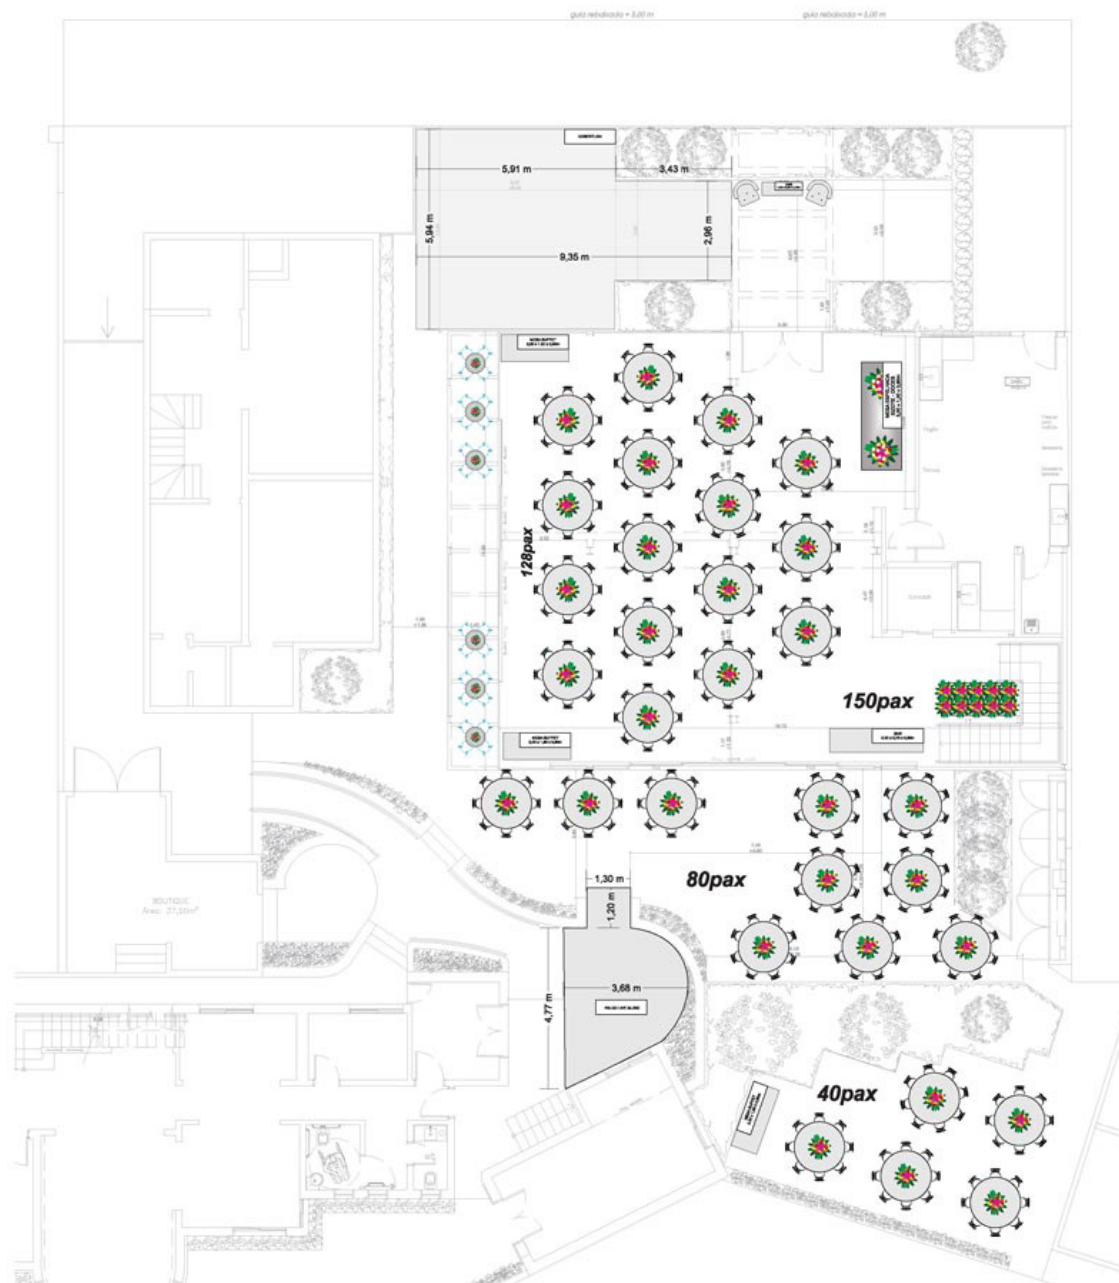

Casa Vila Primavera
Salão Orchidea

Área: 200m²
CAPACIDADE DE CONVIDADOS:
Coquetel: 330 convidados
Jantar: 130 convidados
Plenária: 222 convidados

Jantar com pista

Jantar

**Jantar com pista
com cerimônia**

Coquetel

**Finger food
com pista**

Coquetel com plenária

**Coquetel com
plenária interna**

Desfile

Complexo Vila Primavera

Área: 150m²
CAPACIDADE DE CONVIDADOS:
2500 convidados