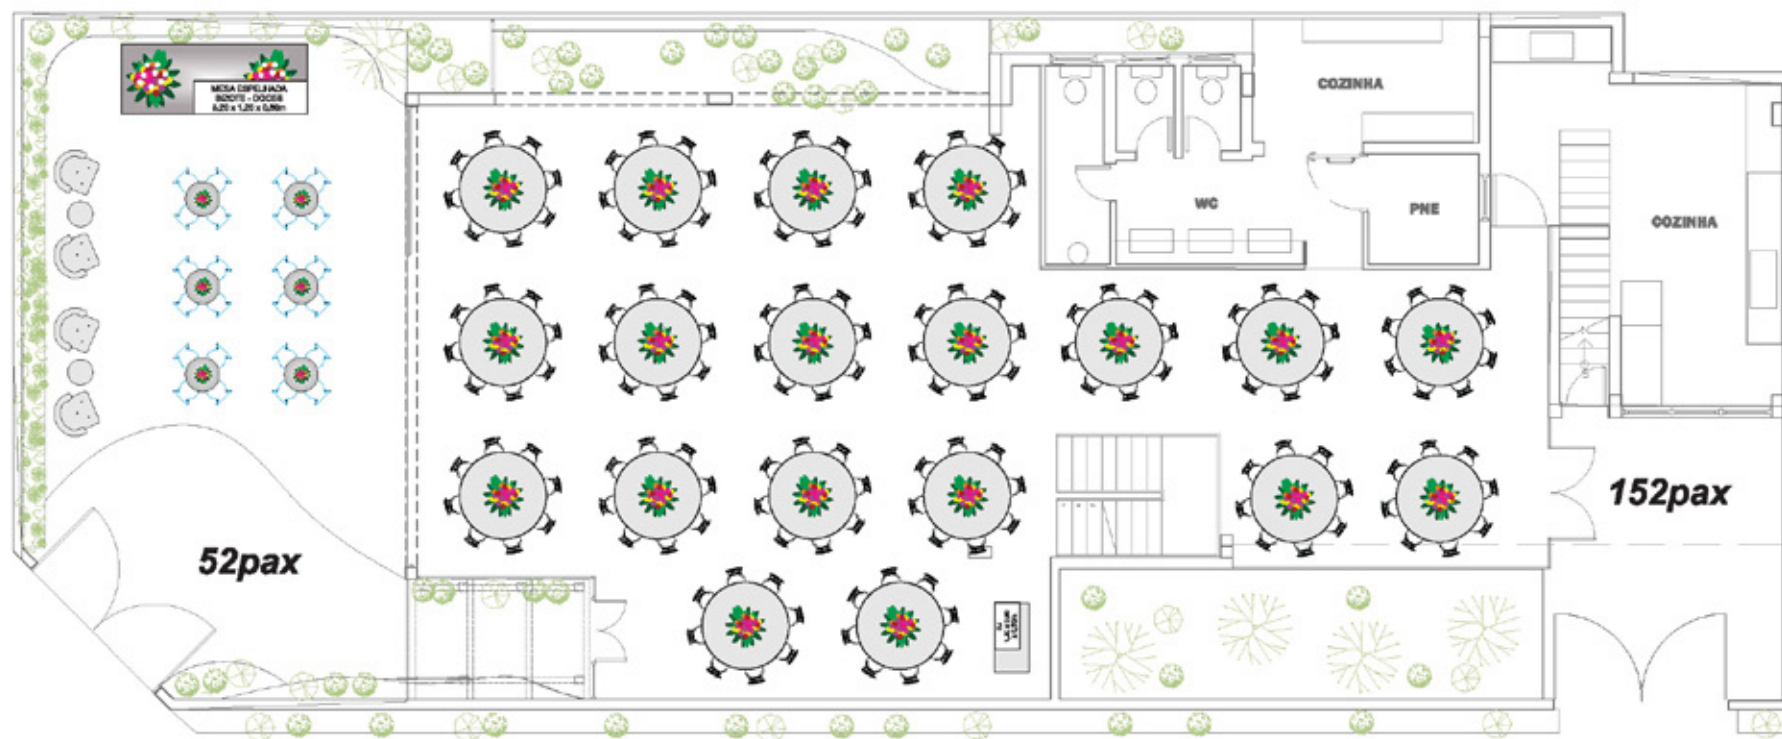

Área: 150m² + Jardim 40m²

CAPACIDADE
250 convidados

Jantar

Cerimônia

Plenária

Área: 160m²

CAPACIDADE
250 convidados

Jantar

Plenária

Complexo Vila Primavera

Área: 1500m²
CAPACIDADE DE CONVIDADOS:
2500 convidados