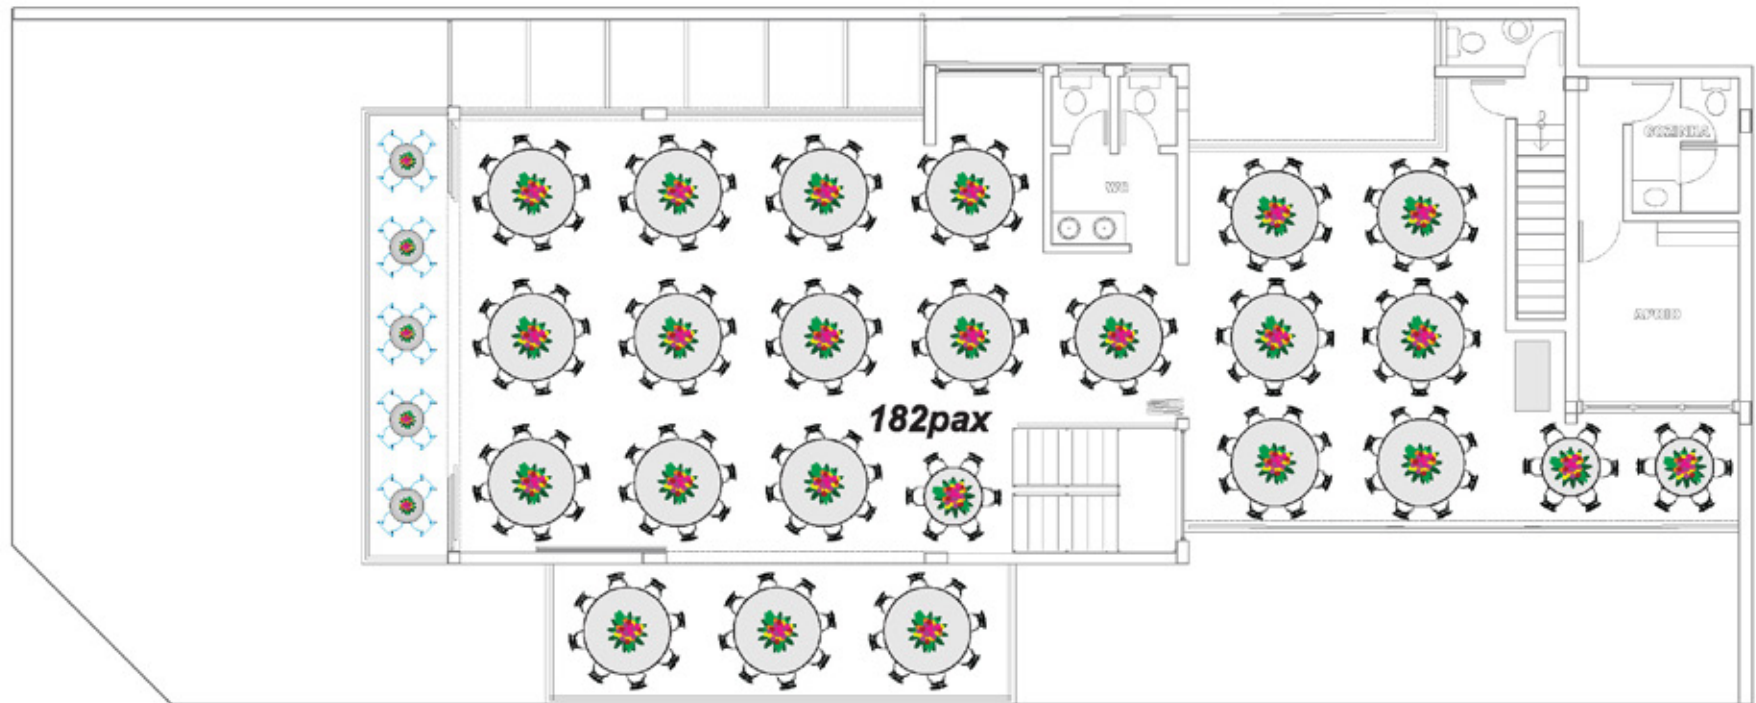

Área: 150m² + Jardim 40m²

CAPACIDADE
250 convidados

Jantar

Cerimônia

Plenária

Área: 160m²

CAPACIDADE
250 convidados

Jantar

Plenária

Complexo Vila Primavera

Área: 1500m²
CAPACIDADE DE CONVIDADOS:
2500 convidados