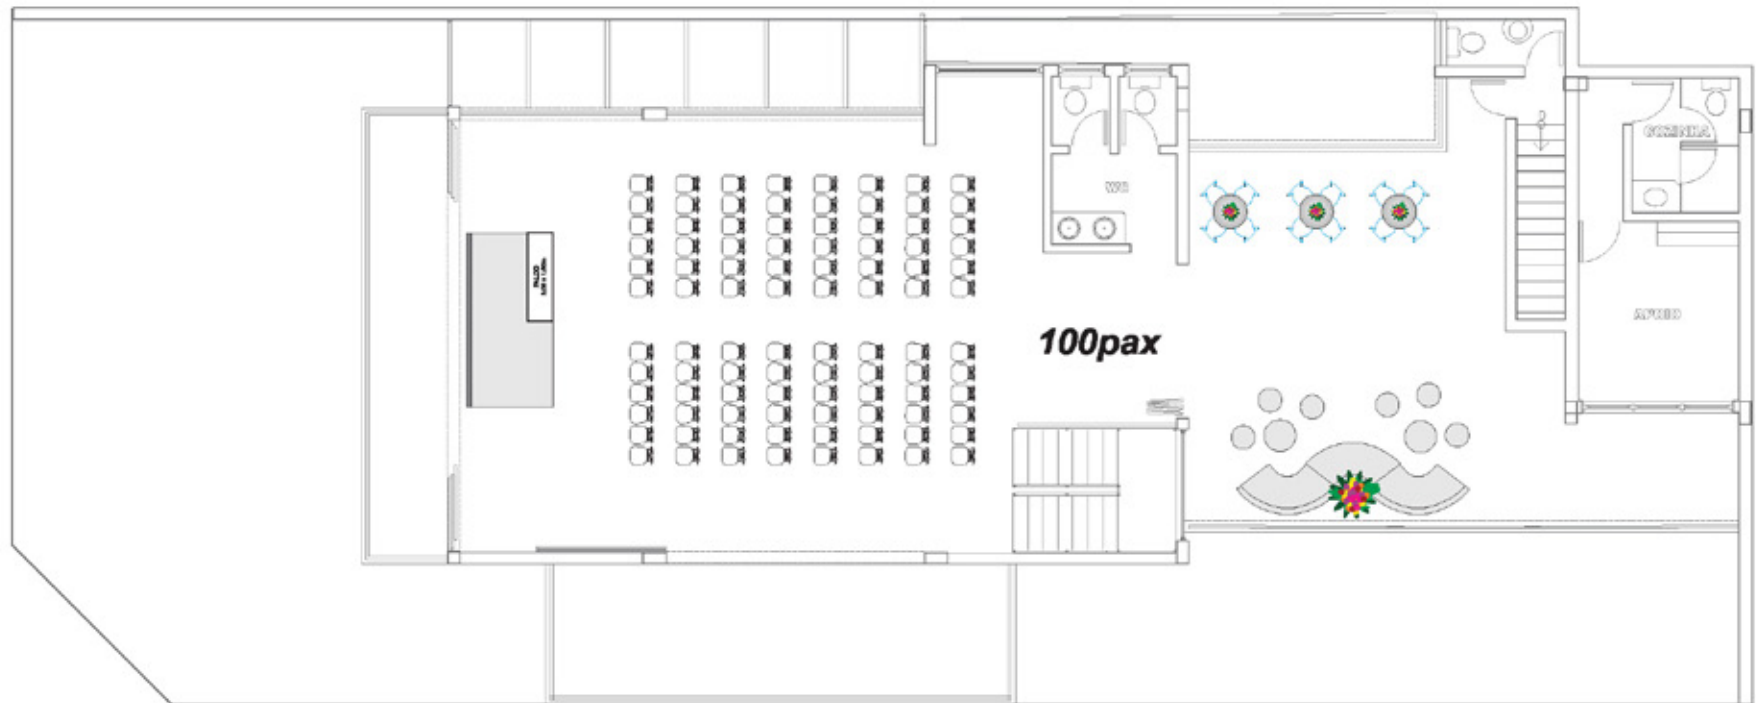

Área: 150m² + Jardim 40m²

CAPACIDADE
250 convidados

Jantar

Cerimônia

Plenária

Área: 160m²

CAPACIDADE
250 convidados

Jantar

Plenária

Complexo Vila Primavera

Área: 1500m²
CAPACIDADE DE CONVIDADOS:
2500 convidados