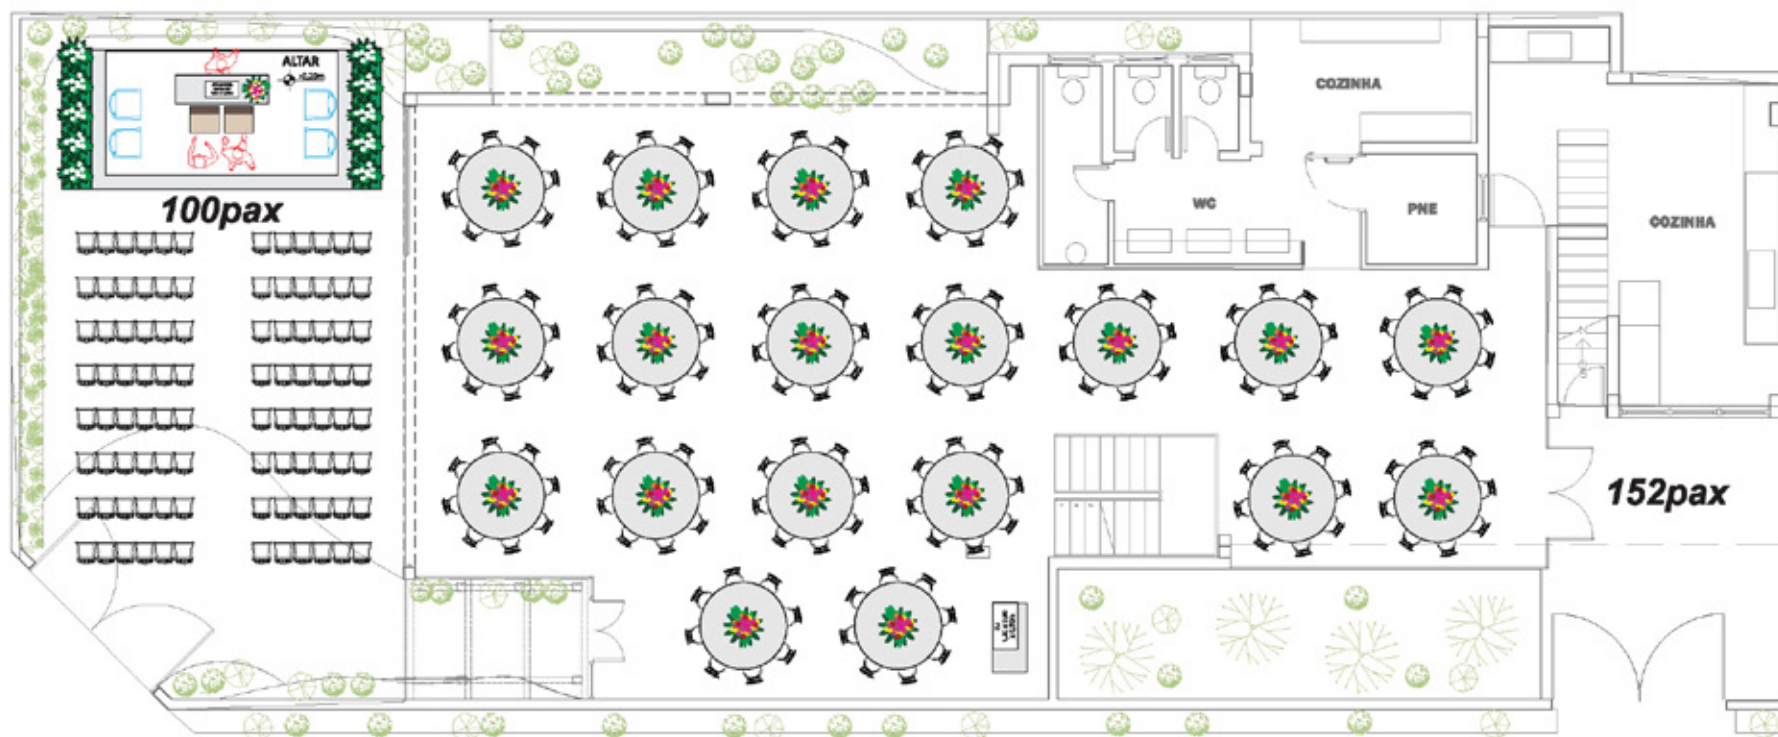

Área: 150m² + Jardim 40m²

CAPACIDADE
250 convidados

Jantar

Cerimônia

Plenária

Área: 160m²

CAPACIDADE
250 convidados

Jantar

Plenária

Complexo Vila Primavera

Área: 1500m²
CAPACIDADE DE CONVIDADOS:
2500 convidados